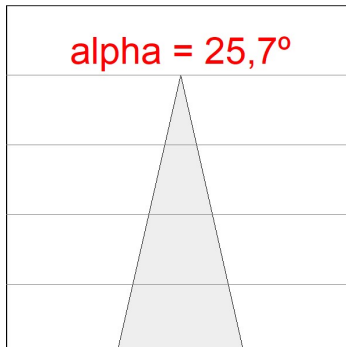

HANCE DOWNLIGHT

HD2RE20MF940NW

HANCE G2 DOWN REC 2000 9NW MFL WH

PHOTOMETRIC DATA :

HD2RE20MF940NW
 $\eta = 100\%$
 $I_{max} = 3354 \text{ cd/klm}$
UTE:
CIE: 101 100 100 100 100