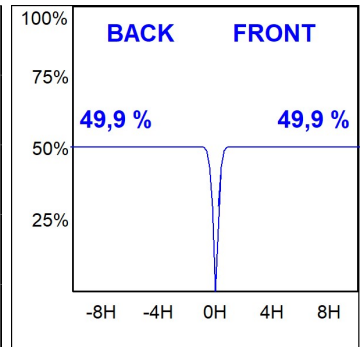

HANCE DOWNLIGHT

HD2RE20MF940NW

HANCE G2 DOWN REC 2000 9NW MFL WH

PHOTOMETRIC DATA :

HD2RE20MF940NW
 $\eta = 100\%$
 $I_{max} = 3354 \text{ cd/klm}$
UTE:
CIE: 101 100 100 100 100