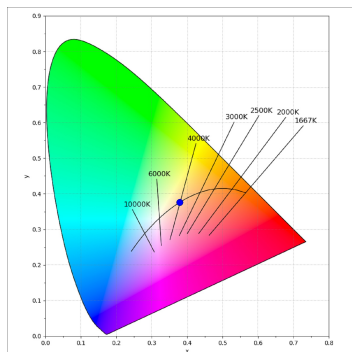

HANCE DOWNLIGHT

HD2RE20MF940NW

HANCE G2 DOWN REC 2000 9NW MFL WH

PHOTOMETRIC DATA :

HD2RE20MF940NW
 $\eta = 100\%$
 $I_{max} = 3354 \text{ cd/klm}$
UTE:
CIE: 101 100 100 100 100