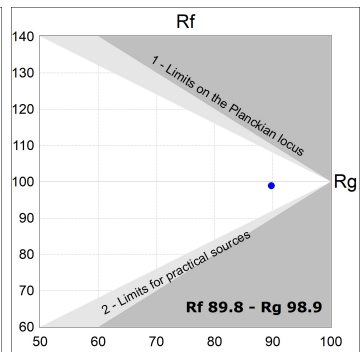

HANCE DOWNLIGHT

HD2RE20MF940NW

HANCE G2 DOWN REC 2000 9NW MFL WH

PHOTOMETRIC DATA :

HD2RE20MF940NW
 $\eta = 100\%$
 $I_{max} = 3354 \text{ cd/klm}$
UTE:
CIE: 101 100 100 100 100