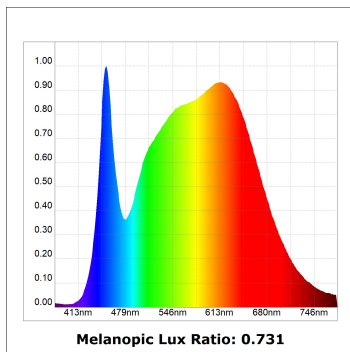

HANCE DOWNLIGHT

HD2RE20MF940NW

HANCE G2 DOWN REC 2000 9NW MFL WH

PHOTOMETRIC DATA :

HD2RE20MF940NW
 $\eta = 100\%$
 $I_{max} = 3354 \text{ cd/klm}$
UTE:
CIE: 101 100 100 100 100