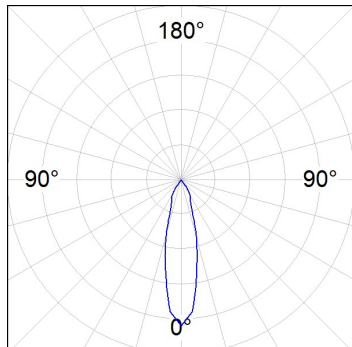

HANCE DOWNLIGHT

HD2RE20MF940NW

HANCE G2 DOWN REC 2000 9NW MFL WH

PHOTOMETRIC DATA :

HD2RE20MF940NW
 $\eta = 100\%$
 $I_{max} = 3354 \text{ cd/klm}$
UTE:
CIE: 101 100 100 100 100