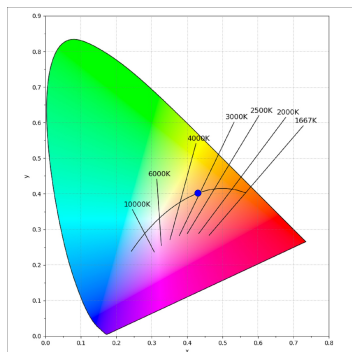

HANCE DOWNLIGHT

HD2RE20FL930NB

HANCE G2 DOWN REC 2000 9WW FL BK

PHOTOMETRIC DATA :

HD2RE20FL930NB
 $\eta = 100\%$
 $I_{max} = 2218 \text{ cd/klm}$
UTE:
CIE: 100 100 100 100 100