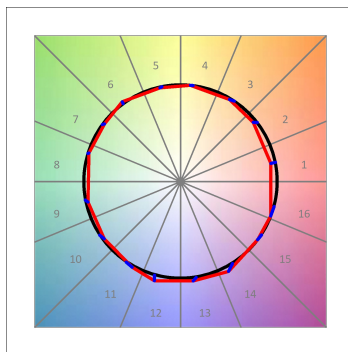

HANCE DOWNLIGHT

HD2RE20FL930NB

HANCE G2 DOWN REC 2000 9WW FL BK

PHOTOMETRIC DATA :

HD2RE20FL930NB
 $\eta = 100\%$
 $I_{max} = 2218 \text{ cd/klm}$
UTE:
CIE: 100 100 100 100 100