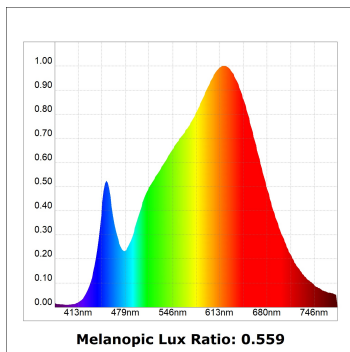

HANCE DOWNLIGHT

HD2RE20FL930NB

HANCE G2 DOWN REC 2000 9WW FL BK

PHOTOMETRIC DATA :

HD2RE20FL930NB
 $\eta = 100\%$
 $I_{max} = 2218 \text{ cd/klm}$
UTE:
CIE: 100 100 100 100 100