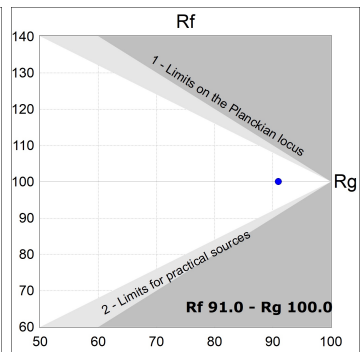

HANCE DOWNLIGHT

HD2RE20FL930NB

HANCE G2 DOWN REC 2000 9WW FL BK

PHOTOMETRIC DATA :

HD2RE20FL930NB
 $\eta = 100\%$
 $I_{max} = 2218 \text{ cd/klm}$
UTE:
CIE: 100 100 100 100 100