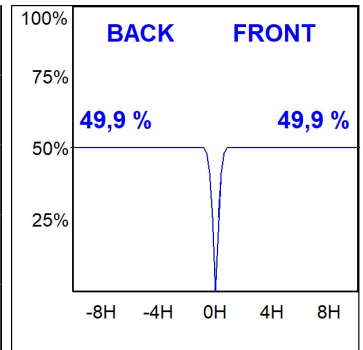

HANCE DOWNLIGHT

HD2RE20FL930NB

HANCE G2 DOWN REC 2000 9WW FL BK

PHOTOMETRIC DATA :

HD2RE20FL930NB
 $\eta = 100\%$
 $I_{max} = 2218 \text{ cd/klm}$
UTE:
CIE: 100 100 100 100 100