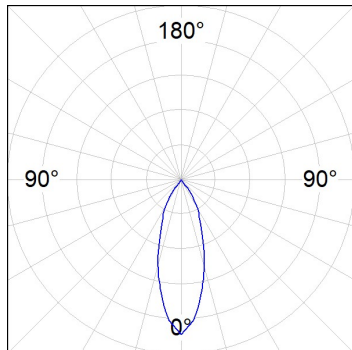

HANCE DOWNLIGHT

HD2RE20FL930NB

HANCE G2 DOWN REC 2000 9WW FL BK

PHOTOMETRIC DATA :

HD2RE20FL930NB
 $\eta = 100\%$
 $I_{max} = 2218 \text{ cd/klm}$
UTE:
CIE: 100 100 100 100 100