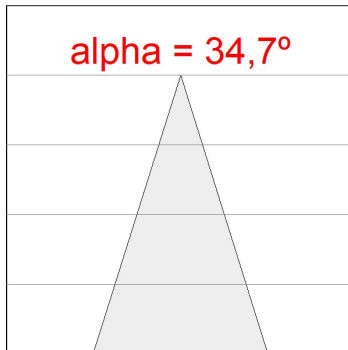

HANCE DOWNLIGHT

HD2RE20FL930NB

HANCE G2 DOWN REC 2000 9WW FL BK

PHOTOMETRIC DATA :

HD2RE20FL930NB
 $\eta = 100\%$
 $I_{max} = 2218 \text{ cd/klm}$
UTE:
CIE: 100 100 100 100 100