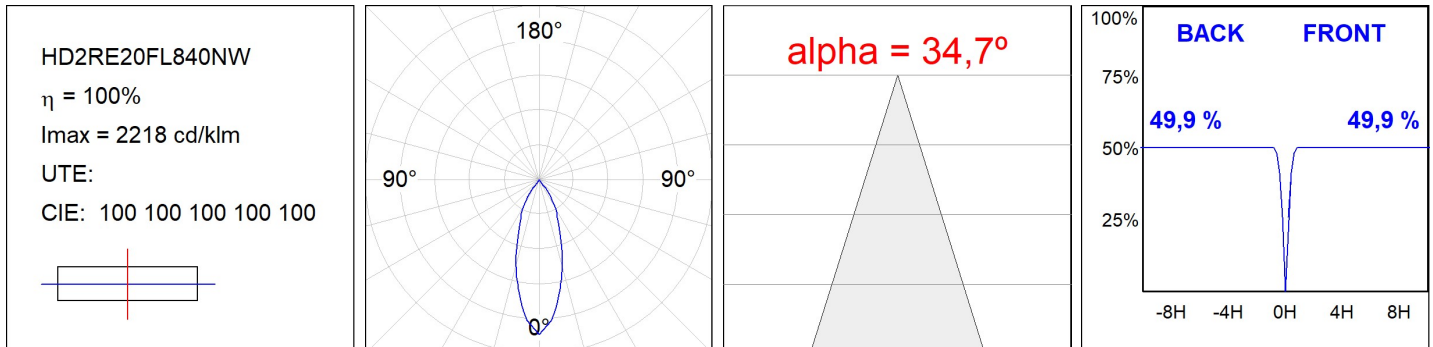

**HD2RE20FL840NW**

**HANCE G2 DOWN REC 2000 NW FL WH**

**Description:**

Downlight encastré multidirectionnel modèle HANCE G2 DOWN REC 2000 de la marque LAMP. Il permet une rotation de 355° et une inclinaison jusqu'à 30°. Corps et cadre en aluminium injecté pour une bonne gestion thermique. Anneau anti-éblouissement en polycarbonate noir moulé par injection. Réflecteur en polycarbonate. flood 35°. Modèle avec LED COB, avec une température de couleur 4000K et IRC80. Équipement électronique ON OFF incorporé. Avec niveau de protection IP20, IK07. Classe d'isolation II. Durée de vie: 72.000 L80B10 (Ta=25°C). Finitions disponibles: blanc texturé et noir texturé.

**Finition:** Blanc texturé RAL 9010

**Installation:** Encastré

**SPÉCIFICATIONS TECHNIQUES:**

<b>Flux lumineux:</b>	2.371 lm	<b>°K :</b>	4000
<b>Plum:</b>	20,8W	<b>IRC :</b>	80
<b>Efficacité:</b>	114 lm/w	<b>R9 :</b>	66
<b>Type:</b>	COB	<b>MacAdam:</b>	3
<b>Durée de vie LED:</b>	72.000 L80B10 (Ta=25°C)	<b>Alimentation:</b>	220-240V 50/60Hz
<b>Puissance:</b>	18W	<b>Équipement:</b>	Électronique

*Tolérance de flux lumineux +/- 10%*

**OPTIONS PERSONNALISABLES:**

**DONNÉES PHOTOMÉTRIQUES :**

**ACCESSOIRES :**

**Optique**

**Code produit:**

HSCU50

**Description:**