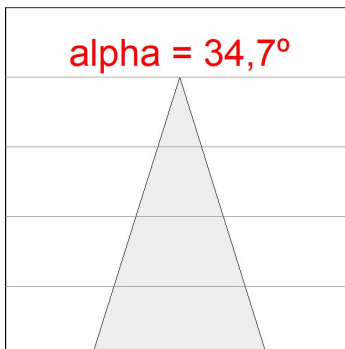

Light output tolerance +/- 10%

CUSTOM MADE OPTIONS:

HD2RE20FL840DB

HANCE G2 DOWN REC 2000 NW FL DALI BK

PHOTOMETRIC DATA :

HD2RE20FL840DB
 $\eta = 100\%$
 $I_{max} = 2218 \text{ cd/klm}$
UTE:
CIE: 100 100 100 100 100