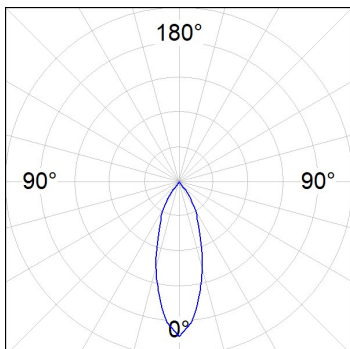

Light output tolerance +/- 10%

CUSTOM MADE OPTIONS:

HD2RE20FL840DB

HANCE G2 DOWN REC 2000 NW FL DALI BK

PHOTOMETRIC DATA :

HD2RE20FL840DB
 $\eta = 100\%$
 $I_{max} = 2218 \text{ cd/klm}$
UTE:
CIE: 100 100 100 100 100