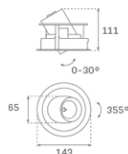

Finition: Noir texturé RAL 9011

Installation: Encastré

SPÉCIFICATIONS TECHNIQUES:

| | | | |
|--------------------------|-------------------------|----------------------|------------------|
| Flux lumineux: | 2.238 lm | °K : | 3000 |
| Plum: | 20,8W | IRC : | 80 |
| Efficacité: | 107,6 lm/w | R9 : | 60 |
| Type: | COB | MacAdam: | 3 |
| Durée de vie LED: | 72.000 L80B10 (Ta=25°C) | Alimentation: | 220-240V 50/60Hz |
| Puissance: | 18W | Équipement: | Réglable DALI |