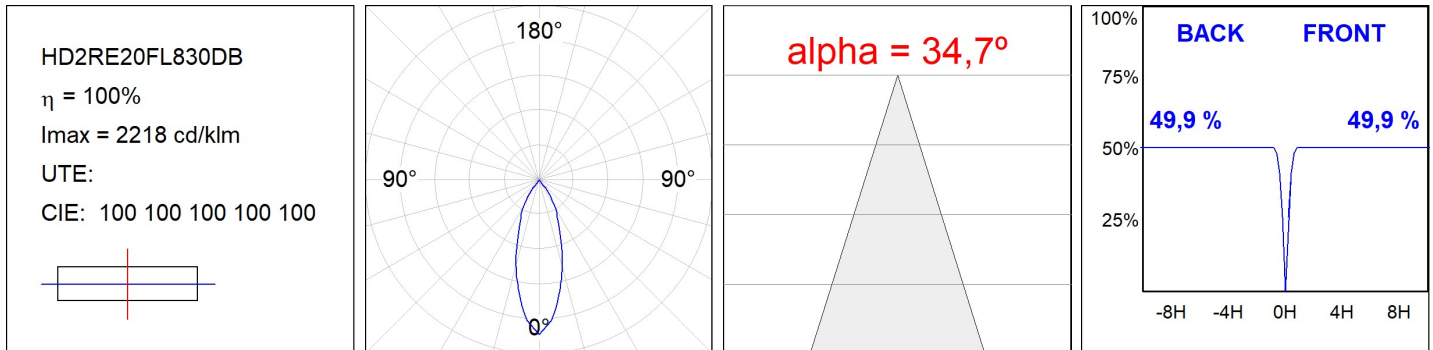

Finition: Noir texturé RAL 9011

Installation: Encastré

SPÉCIFICATIONS TECHNIQUES:

| | | | |
|--------------------------|-------------------------|----------------------|------------------|
| Flux lumineux: | 2.238 lm | °K : | 3000 |
| Plum: | 20,8W | IRC : | 80 |
| Efficacité: | 107,6 lm/w | R9 : | 60 |
| Type: | COB | MacAdam: | 3 |
| Durée de vie LED: | 72.000 L80B10 (Ta=25°C) | Alimentation: | 220-240V 50/60Hz |
| Puissance: | 18W | Équipement: | Réglable DALI |

Tolérance de flux lumineux +/- 10%

OPTIONS PERSONNALISABLES:

HD2RE20FL830DB

HANCE G2 DOWN REC 2000 WW FL DALI BK

DONNÉES PHOTOMÉTRIQUES :

ACCESSOIRES :

Optique

Code produit: