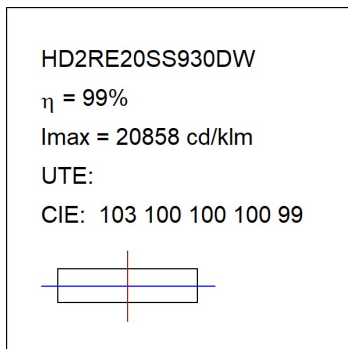

DATOS FOTOMÉTRICOS :