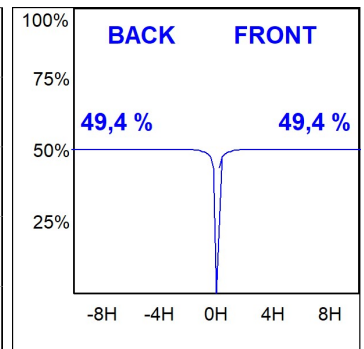

## HANCE G2 DOWN REC 1000 9WW SSP DALI WH

**Descripción:**

Downlight empotrado multidireccional HANCE G2 DOWN REC 1000, de la marca LAMP. Permite un giro de 355° y una inclinación de hasta 30°. Cuerpo y marco fabricados en inyección de aluminio para una correcta gestión térmica. Aro anti-deslumbramiento en inyección de policarbonato negro. Óptica de policarbonato súper spot 10°. LED HIGH POWER, con temperatura de color 3000K y CRI90. Equipo electrónico DALI incorporado. Con un grado de protección IP20, IK07. Clase de aislamiento II. Horas de vida: 50.000 L70B10 (Ta=25°C). Acabados disponibles: Blanco texturizado y negro texturizado.

**Acabado:** Blanco texturizado RAL 9010

**Instalación:** Empotrado

**CARACTERÍSTICAS TÉCNICAS:**

|                           |                         |                      |                  |
|---------------------------|-------------------------|----------------------|------------------|
| <b>Flujo de salida:</b>   | 652 lm                  | <b>K:</b>            | 3000             |
| <b>Plum:</b>              | 13,9W                   | <b>IRC:</b>          | 90               |
| <b>Eficacia:</b>          | 46,9 lm/w               | <b>R9:</b>           | 53               |
| <b>UGR:</b>               | <16                     | <b>MacAdam:</b>      | 3                |
| <b>Fuente de Luz:</b>     | HIGH POWER              | <b>Alimentación:</b> | 220-240V 50/60Hz |
| <b>Horas de vida led:</b> | 50.000 L70B10 (Ta=25°C) | <b>Equipo:</b>       | Regulable DALI   |
| <b>Pled:</b>              | 13W                     |                      |                  |

*Tolerancia del flujo de salida +/- 10%*

**Opciones Personalizables:**

DATOS FOTOMÉTRICOS :

ACCESORIOS :

Óptico

**Cód. producto:**

HSCU50

**Descripción:**