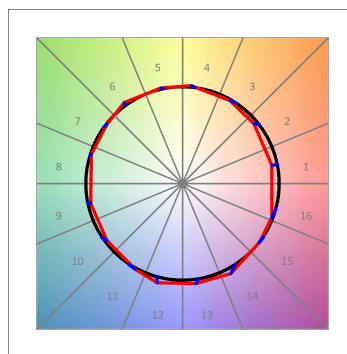

DATOS FOTOMÉTRICOS :