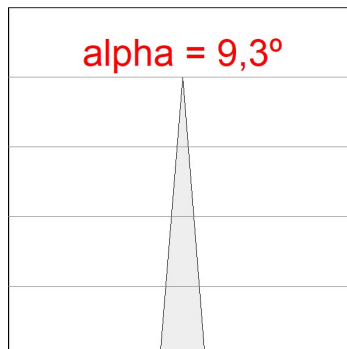

*Tolerancia del flujo de salida +/- 10%*

**Opciones Personalizables:**

DATOS FOTOMÉTRICOS :

ACCESORIOS :

Óptico

**Cód. producto:**

HSCU50

**Descripción:**