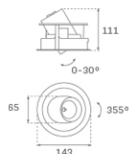

HD2RE10SS930DW

HANCE G2 DOWN REC 1000 9WW SSP DALI WH

Descripción:

Downlight empotrado multidireccional HANCE G2 DOWN REC 1000, de la marca LAMP. Permite un giro de 355° y una inclinación de hasta 30°. Cuerpo y marco fabricados en inyección de aluminio para una correcta gestión térmica. Aro anti-deslumbramiento en inyección de policarbonato negro. Óptica de policarbonato súper spot 10°. LED HIGH POWER, con temperatura de color 3000K y CRI90. Equipo electrónico DALI incorporado. Con un grado de protección IP20, IK07. Clase de aislamiento II. Horas de vida: 50.000 L70B10 (Ta=25°C). Acabados disponibles: Blanco texturizado y negro texturizado.

Acabado: Blanco texturizado RAL 9010

Instalación: Empotrado

CARACTERÍSTICAS TÉCNICAS:

Flujo de salida:	652 lm	K:	3000
Plum:	13,9W	IRC:	90
Eficacia:	46,9 lm/w	R9:	53
UGR:	<16	MacAdam:	3
Fuente de Luz:	HIGH POWER	Alimentación:	220-240V 50/60Hz
Horas de vida led:	50.000 L70B10 (Ta=25°C)	Equipo:	Regulable DALI
Pled:	13W		

Tolerancia del flujo de salida +/- 10%

Opciones Personalizables: