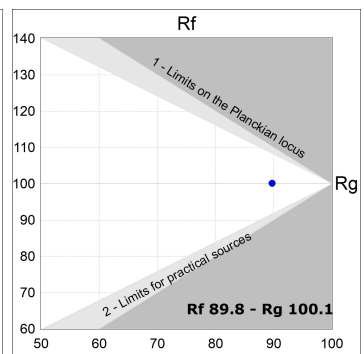

*Tolerancia del flujo de salida +/- 10%*

**Opciones Personalizables:**

DATOS FOTOMÉTRICOS :

ACCESORIOS :

Óptico

**Cód. producto:**

HSCU50

**Descripción:**