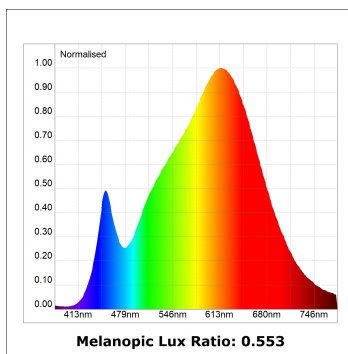

DATOS FOTOMÉTRICOS :