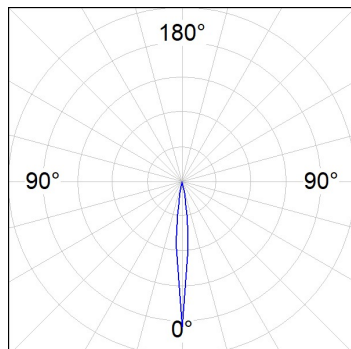

DATOS FOTOMÉTRICOS :