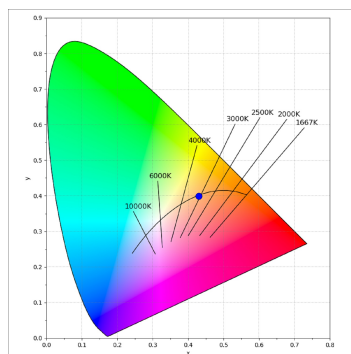

DATOS FOTOMÉTRICOS :