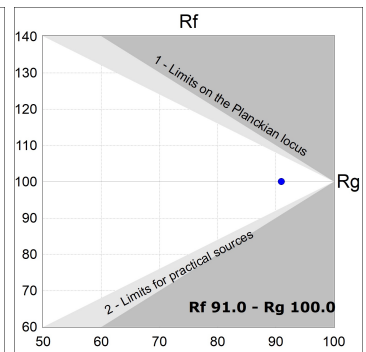

**Finition:** Noir texturé RAL 9011

**Installation:** Encastré

**SPÉCIFICATIONS TECHNIQUES:**

<b>Flux lumineux:</b>	853 lm	<b>°K :</b>	3000
<b>Plum:</b>	8,6W	<b>IRC :</b>	90
<b>Efficacité:</b>	99,2 lm/w	<b>R9 :</b>	60
<b>UGR:</b>	<16	<b>MacAdam:</b>	3
<b>Type:</b>	COB	<b>Alimentation:</b>	220-240V 50/60Hz
<b>Durée de vie LED:</b>	78.000 L80B10 (Ta=25°C)	<b>Équipement:</b>	Réglable DALI
<b>Puissance:</b>	7W		

*Tolérance de flux lumineux +/- 10%*

**OPTIONS PERSONNALISABLES:**

HD2RE10SP930DB

HANCE G2 DOWN REC 1000 9WW SP DALI BK

**DONNÉES PHOTOMÉTRIQUES :**

HD2RE10SP930DB  
 $\eta = 100\%$   
 $I_{max} = 4956 \text{ cd/klm}$   
 UTE:  
 CIE: 102 100 100 100 100