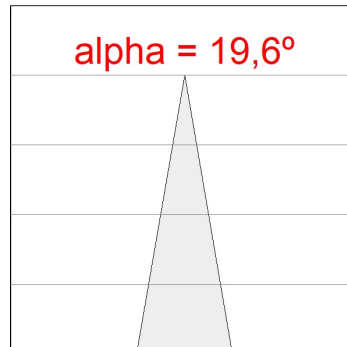

*Tolérance de flux lumineux +/- 10%*

**OPTIONS PERSONNALISABLES:**

HD2RE10SP930DB

HANCE G2 DOWN REC 1000 9WW SP DALI BK

**DONNÉES PHOTOMÉTRIQUES :**

HD2RE10SP930DB  
 $\eta = 100\%$   
 $I_{max} = 4956 \text{ cd/klm}$   
 UTE:  
 CIE: 102 100 100 100 100