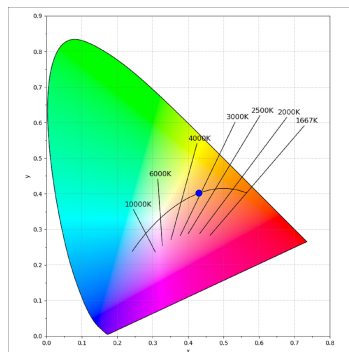

**Finition:** Noir texturé RAL 9011

**Installation:** Encastré

**SPÉCIFICATIONS TECHNIQUES:**

<b>Flux lumineux:</b>	853 lm	<b>°K :</b>	3000
<b>Plum:</b>	8,6W	<b>IRC :</b>	90
<b>Efficacité:</b>	99,2 lm/w	<b>R9 :</b>	60
<b>UGR:</b>	<16	<b>MacAdam:</b>	3
<b>Type:</b>	COB	<b>Alimentation:</b>	220-240V 50/60Hz
<b>Durée de vie LED:</b>	78.000 L80B10 (Ta=25°C)	<b>Équipement:</b>	Réglable DALI
<b>Puissance:</b>	7W		

*Tolérance de flux lumineux +/- 10%*

**OPTIONS PERSONNALISABLES:**

HD2RE10SP930DB

HANCE G2 DOWN REC 1000 9WW SP DALI BK

**DONNÉES PHOTOMÉTRIQUES :**

HD2RE10SP930DB  
 $\eta = 100\%$   
 $I_{max} = 4956 \text{ cd/klm}$   
 UTE:  
 CIE: 102 100 100 100 100