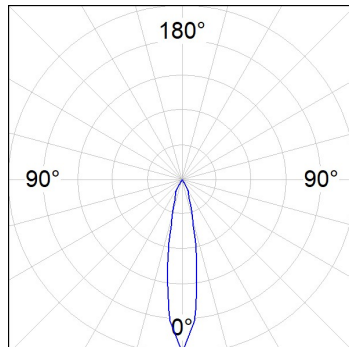

*Tolérance de flux lumineux +/- 10%*

**OPTIONS PERSONNALISABLES:**

HD2RE10SP930DB

HANCE G2 DOWN REC 1000 9WW SP DALI BK

**DONNÉES PHOTOMÉTRIQUES :**

HD2RE10SP930DB  
 $\eta = 100\%$   
 $I_{max} = 4956 \text{ cd/klm}$   
 UTE:  
 CIE: 102 100 100 100 100