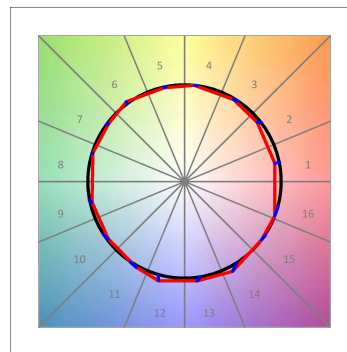

*Tolérance de flux lumineux +/- 10%*

**OPTIONS PERSONNALISABLES:**

HD2RE10SP930DB

HANCE G2 DOWN REC 1000 9WW SP DALI BK

**DONNÉES PHOTOMÉTRIQUES :**

HD2RE10SP930DB  
 $\eta = 100\%$   
 $I_{max} = 4956 \text{ cd/klm}$   
 UTE:  
 CIE: 102 100 100 100 100