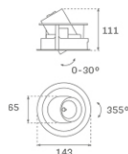

**Finition:** Noir texturé RAL 9011

**Installation:** Encastré

**SPÉCIFICATIONS TECHNIQUES:**

<b>Flux lumineux:</b>	853 lm	<b>°K :</b>	3000
<b>Plum:</b>	8,6W	<b>IRC :</b>	90
<b>Efficacité:</b>	99,2 lm/w	<b>R9 :</b>	60
<b>UGR:</b>	<16	<b>MacAdam:</b>	3
<b>Type:</b>	COB	<b>Alimentation:</b>	220-240V 50/60Hz
<b>Durée de vie LED:</b>	78.000 L80B10 (Ta=25°C)	<b>Équipement:</b>	Réglable DALI
<b>Puissance:</b>	7W		