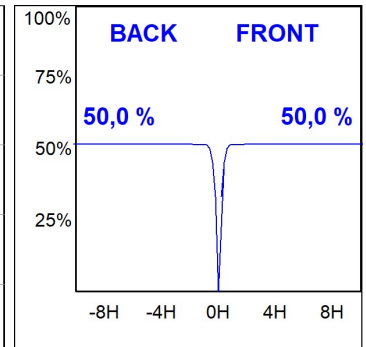

**HD2RE10SP930DB**

**HANCE G2 DOWN REC 1000 9WW SP DALI BK**

**Description:**

Downlight encastré multidirectionnel modèle HANCE G2 DOWN REC 1000 de la marque LAMP. Il permet une rotation de 355° et une inclinaison jusqu'à 30°. Corps et cadre en aluminium injecté pour une bonne gestion thermique. Anneau anti-éblouissement en polycarbonate noir moulé par injection. Réflecteur en polycarbonate. spot 20°. Modèle avec LED COB, avec une température de couleur 3000K et IRC90. Équipement électronique DALI incorporé. Avec niveau de protection IP20, IK07. Classe d'isolation II. Durée de vie: 78.000 L80B10 (Ta=25°C). Finitions disponibles: blanc texturé et noir texturé.

**Finition:** Noir texturé RAL 9011

**Installation:** Encastré

**SPÉCIFICATIONS TECHNIQUES:**

<b>Flux lumineux:</b>	853 lm	<b>°K :</b>	3000
<b>Plum:</b>	8,6W	<b>IRC :</b>	90
<b>Efficacité:</b>	99,2 lm/w	<b>R9 :</b>	60
<b>UGR:</b>	<16	<b>MacAdam:</b>	3
<b>Type:</b>	COB	<b>Alimentation:</b>	220-240V 50/60Hz
<b>Durée de vie LED:</b>	78.000 L80B10 (Ta=25°C)	<b>Équipement:</b>	Réglable DALI
<b>Puissance:</b>	7W		

*Tolérance de flux lumineux +/- 10%*

**OPTIONS PERSONNALISABLES:**

HD2RE10SP930DB

HANCE G2 DOWN REC 1000 9WW SP DALI BK

**DONNÉES PHOTOMÉTRIQUES :**

HD2RE10SP930DB  
 $\eta = 100\%$   
 $I_{max} = 4956 \text{ cd/klm}$   
 UTE:  
 CIE: 102 100 100 100 100