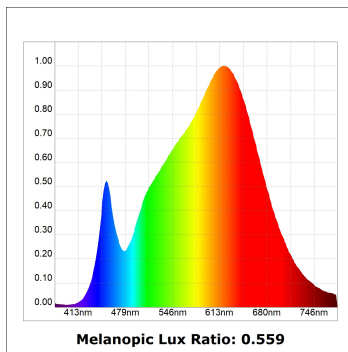

**Finition:** Noir texturé RAL 9011

**Installation:** Encastré

**SPÉCIFICATIONS TECHNIQUES:**

<b>Flux lumineux:</b>	853 lm	<b>°K :</b>	3000
<b>Plum:</b>	8,6W	<b>IRC :</b>	90
<b>Efficacité:</b>	99,2 lm/w	<b>R9 :</b>	60
<b>UGR:</b>	<16	<b>MacAdam:</b>	3
<b>Type:</b>	COB	<b>Alimentation:</b>	220-240V 50/60Hz
<b>Durée de vie LED:</b>	78.000 L80B10 (Ta=25°C)	<b>Équipement:</b>	Réglable DALI
<b>Puissance:</b>	7W		

*Tolérance de flux lumineux +/- 10%*

**OPTIONS PERSONNALISABLES:**

HD2RE10SP930DB

HANCE G2 DOWN REC 1000 9WW SP DALI BK

**DONNÉES PHOTOMÉTRIQUES :**

HD2RE10SP930DB  
 $\eta = 100\%$   
 $I_{max} = 4956 \text{ cd/klm}$   
 UTE:  
 CIE: 102 100 100 100 100