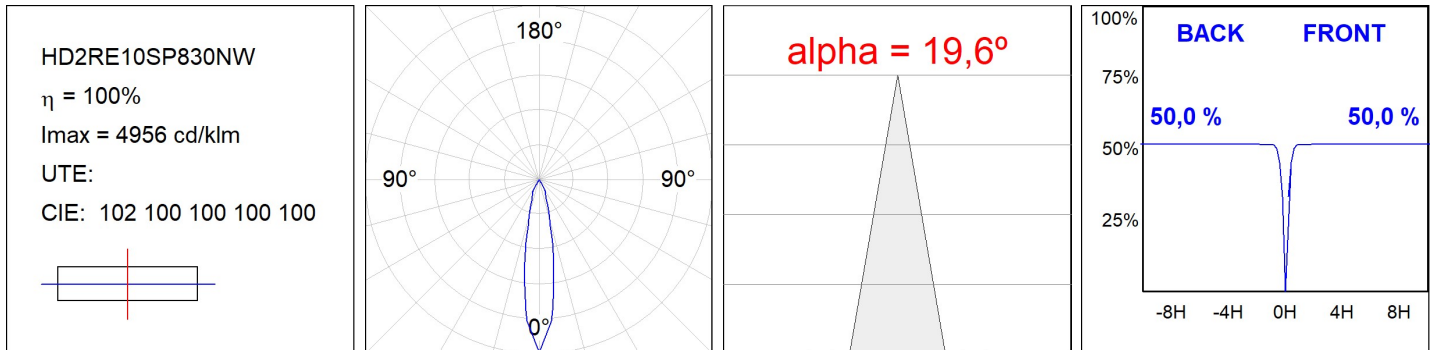

**HD2RE10SP830NW**

**HANCE G2 DOWN REC 1000 WW SP WH**

**Description:**

Downlight encastré multidirectionnel modèle HANCE G2 DOWN REC 1000 de la marque LAMP. Il permet une rotation de 355° et une inclinaison jusqu'à 30°. Corps et cadre en aluminium injecté pour une bonne gestion thermique. Anneau anti-éblouissement en polycarbonate noir moulé par injection. Réflecteur en polycarbonate. spot 20°. Modèle avec LED COB, avec une température de couleur 3000K et IRC80. Équipement électronique ON OFF incorporé. Avec niveau de protection IP20, IK07. Classe d'isolation II. Durée de vie: 78.000 L80B10 (Ta=25°C). Finitions disponibles: blanc texturé et noir texturé.

**Finition:** Blanc texturé RAL 9010

**Installation:** Encastré

**SPÉCIFICATIONS TECHNIQUES:**

<b>Flux lumineux:</b>	995 lm	<b>°K :</b>	3000
<b>Plum:</b>	8,6W	<b>IRC :</b>	80
<b>Efficacité:</b>	115,7 lm/w	<b>R9 :</b>	60
<b>UGR:</b>	<16	<b>MacAdam:</b>	3
<b>Type:</b>	COB	<b>Alimentation:</b>	220-240V 50/60Hz
<b>Durée de vie LED:</b>	78.000 L80B10 (Ta=25°C)	<b>Équipement:</b>	Électronique
<b>Puissance:</b>	7W		

*Tolérance de flux lumineux +/- 10%*

**OPTIONS PERSONNALISABLES:**

**DONNÉES PHOTOMÉTRIQUES :**

**ACCESSOIRES :**

**Optique**

**Code produit:**

HSCU50

**Description:**