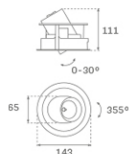

**Finition:** Noir texturé RAL 9011

**Installation:** Encastré

**SPÉCIFICATIONS TECHNIQUES:**

<b>Flux lumineux:</b>	995 lm	<b>°K :</b>	3000
<b>Plum:</b>	8,6W	<b>IRC :</b>	80
<b>Efficacité:</b>	115,7 lm/w	<b>R9 :</b>	60
<b>UGR:</b>	<16	<b>MacAdam:</b>	3
<b>Type:</b>	COB	<b>Alimentation:</b>	220-240V 50/60Hz
<b>Durée de vie LED:</b>	78.000 L80B10 (Ta=25°C)	<b>Équipement:</b>	Réglable DALI
<b>Puissance:</b>	7W		