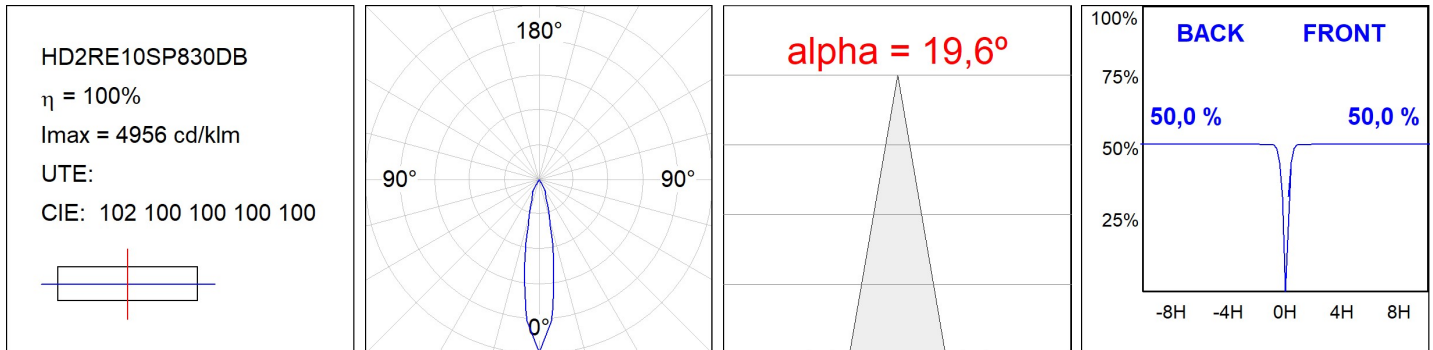

**HD2RE10SP830DB**

**HANCE G2 DOWN REC 1000 WW SP DALI BK**

**Description:**

Downlight encastré multidirectionnel modèle HANCE G2 DOWN REC 1000 de la marque LAMP. Il permet une rotation de 355° et une inclinaison jusqu'à 30°. Corps et cadre en aluminium injecté pour une bonne gestion thermique. Anneau anti-éblouissement en polycarbonate noir moulé par injection. Réflecteur en polycarbonate. spot 20°. Modèle avec LED COB, avec une température de couleur 3000K et IRC80. Équipement électronique DALI incorporé. Avec niveau de protection IP20, IK07. Classe d'isolation II. Durée de vie: 78.000 L80B10 (Ta=25°C). Finitions disponibles: blanc texturé et noir texturé.

**Finition:** Noir texturé RAL 9011

**Installation:** Encastré

**SPÉCIFICATIONS TECHNIQUES:**

<b>Flux lumineux:</b>	995 lm	<b>°K :</b>	3000
<b>Plum:</b>	8,6W	<b>IRC :</b>	80
<b>Efficacité:</b>	115,7 lm/w	<b>R9 :</b>	60
<b>UGR:</b>	<16	<b>MacAdam:</b>	3
<b>Type:</b>	COB	<b>Alimentation:</b>	220-240V 50/60Hz
<b>Durée de vie LED:</b>	78.000 L80B10 (Ta=25°C)	<b>Équipement:</b>	Réglable DALI
<b>Puissance:</b>	7W		

*Tolérance de flux lumineux +/- 10%*

**OPTIONS PERSONNALISABLES:**

HD2RE10SP830DB

HANCE G2 DOWN REC 1000 WW SP DALI BK

**DONNÉES PHOTOMÉTRIQUES :**

**ACCESSOIRES :**

**Optique**

**Code produit:**