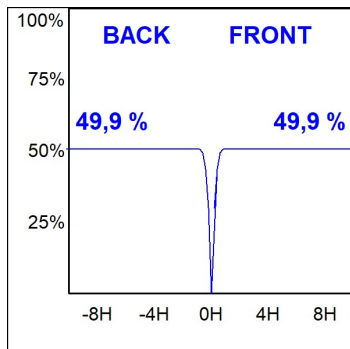

HANCE DOWNLIGHT

HD2RE10MF930DB

HANCE G2 DOWN REC 1000 9WW MFL DALI BK

PHOTOMETRIC DATA :

HD2RE10MF930DB
 $\eta = 100\%$
 $I_{max} = 3354 \text{ cd/klm}$
UTE:
CIE: 101 100 100 100 100