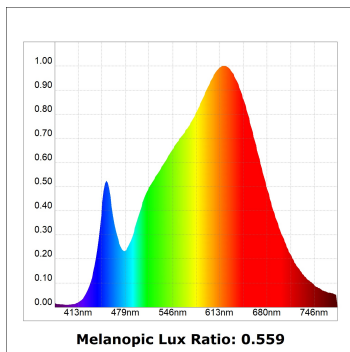

HANCE DOWNLIGHT

HD2RE10MF930DB

HANCE G2 DOWN REC 1000 9WW MFL DALI BK

PHOTOMETRIC DATA :

HD2RE10MF930DB
 $\eta = 100\%$
 $I_{max} = 3354 \text{ cd/klm}$
UTE:
CIE: 101 100 100 100 100