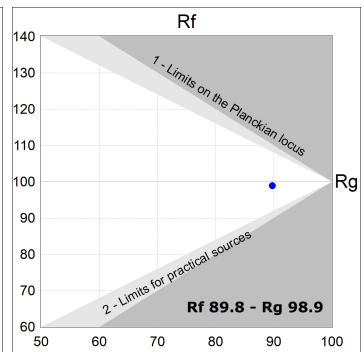

**Finition:** Noir texturé RAL 9011

**Installation:** Encastré

**SPÉCIFICATIONS TECHNIQUES:**

<b>Flux lumineux:</b>	914 lm	<b>°K :</b>	4000
<b>Plum:</b>	8,6W	<b>IRC :</b>	90
<b>Efficacité:</b>	106,3 lm/w	<b>R9 :</b>	66
<b>UGR:</b>	<19	<b>MacAdam:</b>	3
<b>Type:</b>	COB	<b>Alimentation:</b>	220-240V 50/60Hz
<b>Durée de vie LED:</b>	78.000 L80B10 (Ta=25°C)	<b>Équipement:</b>	Réglable DALI
<b>Puissance:</b>	7W		

*Tolérance de flux lumineux +/- 10%*

**OPTIONS PERSONNALISABLES:**

HD2RE10FL940DB

HANCE G2 DOWN REC 1000 9NW FL DALI BK

**DONNÉES PHOTOMÉTRIQUES :**

HD2RE10FL940DB  
 $\eta = 100\%$   
 $I_{max} = 2218 \text{ cd/klm}$   
 UTE:  
 CIE: 100 100 100 100 100