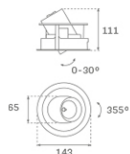

**Finition:** Noir texturé RAL 9011

**Installation:** Encastré

**SPÉCIFICATIONS TECHNIQUES:**

<b>Flux lumineux:</b>	914 lm	<b>°K :</b>	4000
<b>Plum:</b>	8,6W	<b>IRC :</b>	90
<b>Efficacité:</b>	106,3 lm/w	<b>R9 :</b>	66
<b>UGR:</b>	<19	<b>MacAdam:</b>	3
<b>Type:</b>	COB	<b>Alimentation:</b>	220-240V 50/60Hz
<b>Durée de vie LED:</b>	78.000 L80B10 (Ta=25°C)	<b>Équipement:</b>	Réglable DALI
<b>Puissance:</b>	7W		