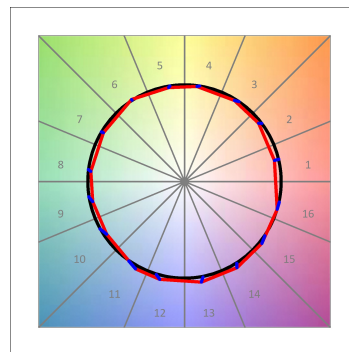

HD2RE10FL940DB

HANCE G2 DOWN REC 1000 9NW FL DALI BK

DONNÉES PHOTOMÉTRIQUES :

HD2RE10FL940DB
 $\eta = 100\%$
 $I_{max} = 2218 \text{ cd/klm}$
UTE:
CIE: 100 100 100 100 100