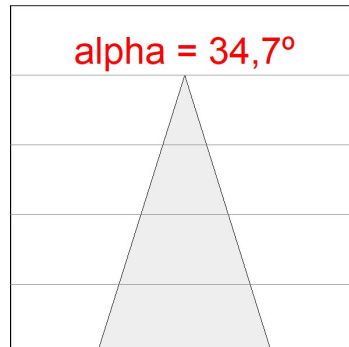

*Tolérance de flux lumineux +/- 10%*

**OPTIONS PERSONNALISABLES:**

HD2RE10FL940DB

HANCE G2 DOWN REC 1000 9NW FL DALI BK

**DONNÉES PHOTOMÉTRIQUES :**

HD2RE10FL940DB  
 $\eta = 100\%$   
 $I_{max} = 2218 \text{ cd/klm}$   
 UTE:  
 CIE: 100 100 100 100 100