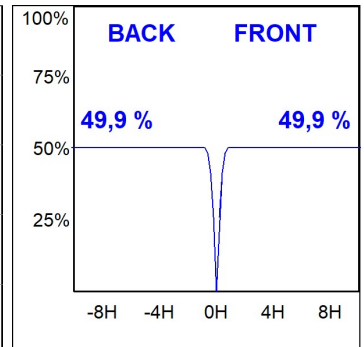

**Finition:** Noir texturé RAL 9011

**Installation:** Encastré

**SPÉCIFICATIONS TECHNIQUES:**

<b>Flux lumineux:</b>	914 lm	<b>°K :</b>	4000
<b>Plum:</b>	8,6W	<b>IRC :</b>	90
<b>Efficacité:</b>	106,3 lm/w	<b>R9 :</b>	66
<b>UGR:</b>	<19	<b>MacAdam:</b>	3
<b>Type:</b>	COB	<b>Alimentation:</b>	220-240V 50/60Hz
<b>Durée de vie LED:</b>	78.000 L80B10 (Ta=25°C)	<b>Équipement:</b>	Réglable DALI
<b>Puissance:</b>	7W		

*Tolérance de flux lumineux +/- 10%*

**OPTIONS PERSONNALISABLES:**

HD2RE10FL940DB

HANCE G2 DOWN REC 1000 9NW FL DALI BK

**DONNÉES PHOTOMÉTRIQUES :**

HD2RE10FL940DB  
 $\eta = 100\%$   
 $I_{max} = 2218 \text{ cd/klm}$   
 UTE:  
 CIE: 100 100 100 100 100