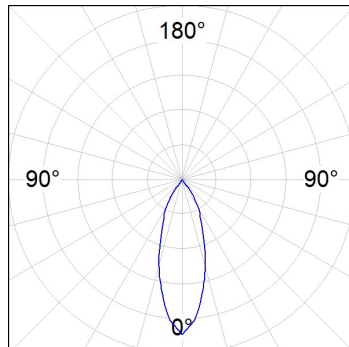

*Tolérance de flux lumineux +/- 10%*

**OPTIONS PERSONNALISABLES:**

HD2RE10FL940DB

HANCE G2 DOWN REC 1000 9NW FL DALI BK

**DONNÉES PHOTOMÉTRIQUES :**

HD2RE10FL940DB  
 $\eta = 100\%$   
 $I_{max} = 2218 \text{ cd/klm}$   
 UTE:  
 CIE: 100 100 100 100 100