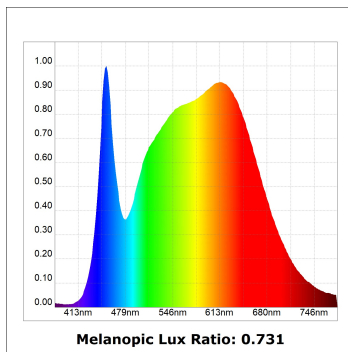

**Finition:** Noir texturé RAL 9011

**Installation:** Encastré

**SPÉCIFICATIONS TECHNIQUES:**

<b>Flux lumineux:</b>	914 lm	<b>°K :</b>	4000
<b>Plum:</b>	8,6W	<b>IRC :</b>	90
<b>Efficacité:</b>	106,3 lm/w	<b>R9 :</b>	66
<b>UGR:</b>	<19	<b>MacAdam:</b>	3
<b>Type:</b>	COB	<b>Alimentation:</b>	220-240V 50/60Hz
<b>Durée de vie LED:</b>	78.000 L80B10 (Ta=25°C)	<b>Équipement:</b>	Réglable DALI
<b>Puissance:</b>	7W		

*Tolérance de flux lumineux +/- 10%*

**OPTIONS PERSONNALISABLES:**

HD2RE10FL940DB

HANCE G2 DOWN REC 1000 9NW FL DALI BK

**DONNÉES PHOTOMÉTRIQUES :**

HD2RE10FL940DB  
 $\eta = 100\%$   
 $I_{max} = 2218 \text{ cd/klm}$   
 UTE:  
 CIE: 100 100 100 100 100