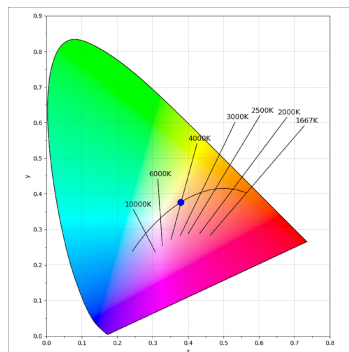

**Finition:** Noir texturé RAL 9011

**Installation:** Encastré

**SPÉCIFICATIONS TECHNIQUES:**

<b>Flux lumineux:</b>	914 lm	<b>°K :</b>	4000
<b>Plum:</b>	8,6W	<b>IRC :</b>	90
<b>Efficacité:</b>	106,3 lm/w	<b>R9 :</b>	66
<b>UGR:</b>	<19	<b>MacAdam:</b>	3
<b>Type:</b>	COB	<b>Alimentation:</b>	220-240V 50/60Hz
<b>Durée de vie LED:</b>	78.000 L80B10 (Ta=25°C)	<b>Équipement:</b>	Réglable DALI
<b>Puissance:</b>	7W		

*Tolérance de flux lumineux +/- 10%*

**OPTIONS PERSONNALISABLES:**

HD2RE10FL940DB

HANCE G2 DOWN REC 1000 9NW FL DALI BK

**DONNÉES PHOTOMÉTRIQUES :**

HD2RE10FL940DB  
 $\eta = 100\%$   
 $I_{max} = 2218 \text{ cd/klm}$   
 UTE:  
 CIE: 100 100 100 100 100