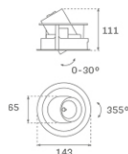

**Finition:** Noir texturé RAL 9011

**Installation:** Encastré

**SPÉCIFICATIONS TECHNIQUES:**

<b>Flux lumineux:</b>	1.011 lm	<b>°K :</b>	3000
<b>Plum:</b>	8,6W	<b>IRC :</b>	80
<b>Efficacité:</b>	117,6 lm/w	<b>R9 :</b>	60
<b>UGR:</b>	<19	<b>MacAdam:</b>	3
<b>Type:</b>	COB	<b>Alimentation:</b>	220-240V 50/60Hz
<b>Durée de vie LED:</b>	78.000 L80B10 (Ta=25°C)	<b>Équipement:</b>	Réglable DALI
<b>Puissance:</b>	7W		