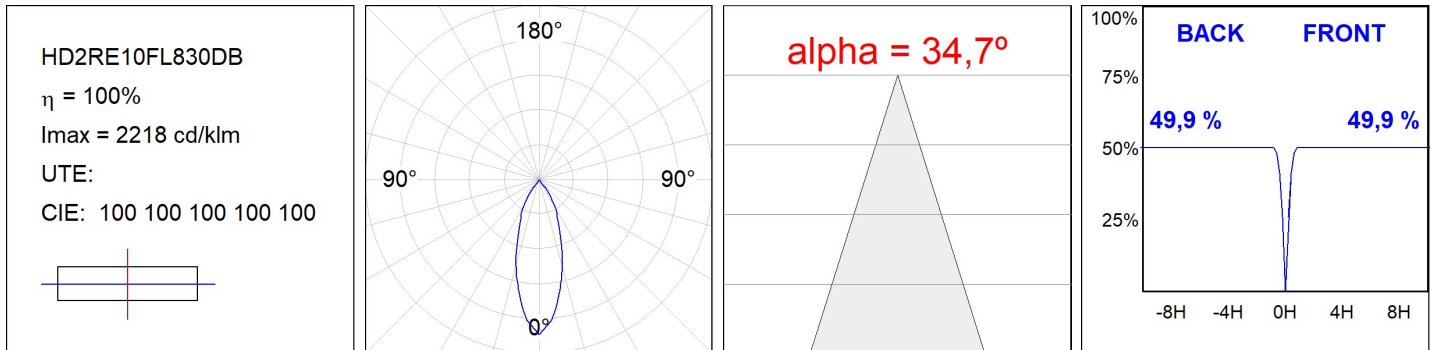

**Finition:** Noir texturé RAL 9011

**Installation:** Encastré

**SPÉCIFICATIONS TECHNIQUES:**

<b>Flux lumineux:</b>	1.011 lm	<b>°K :</b>	3000
<b>Plum:</b>	8,6W	<b>IRC :</b>	80
<b>Efficacité:</b>	117,6 lm/w	<b>R9 :</b>	60
<b>UGR:</b>	<19	<b>MacAdam:</b>	3
<b>Type:</b>	COB	<b>Alimentation:</b>	220-240V 50/60Hz
<b>Durée de vie LED:</b>	78.000 L80B10 (Ta=25°C)	<b>Équipement:</b>	Réglable DALI
<b>Puissance:</b>	7W		

*Tolérance de flux lumineux +/- 10%*

**OPTIONS PERSONNALISABLES:**

HD2RE10FL830DB

HANCE G2 DOWN REC 1000 WW FL DALI BK

**DONNÉES PHOTOMÉTRIQUES :**

**ACCESSOIRES :**

**Optique**

**Code produit:**