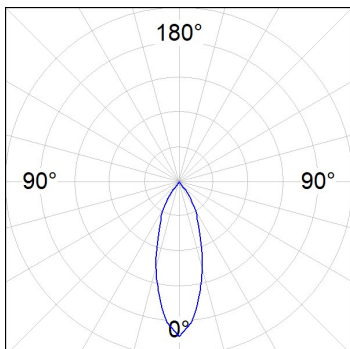

HD2RE10FL830DB

HANCE G2 DOWN REC 1000 WW FL DALI BK

PHOTOMETRIC DATA :

HD2RE10FL830DB
 $\eta = 100\%$
 $I_{max} = 2218 \text{ cd/klm}$
UTE:
CIE: 100 100 100 100 100