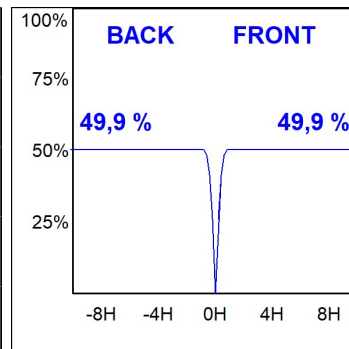

### TECHNICAL SPECIFICATIONS:

<b>Light output:</b>	1.011 lm	<b>°K :</b>	3000
<b>Plum:</b>	8,6W	<b>CRI :</b>	80
<b>Efficacy:</b>	117,6 lm/w	<b>R9 :</b>	60
<b>UGR:</b>	<19	<b>MacAdam:</b>	3
<b>Type:</b>	COB	<b>Power Supply:</b>	220-240V 50/60Hz
<b>LED Lifetime:</b>	78.000 L80B10 (Ta=25°C)	<b>Gear:</b>	Adjustable DALI
<b>Power:</b>	7W		

*Light output tolerance +/- 10%*

### CUSTOM MADE OPTIONS:

HD2RE10FL830DB

HANCE G2 DOWN REC 1000 WW FL DALI BK

PHOTOMETRIC DATA :

HD2RE10FL830DB  
 $\eta = 100\%$   
 $I_{max} = 2218 \text{ cd/klm}$   
UTE:  
CIE: 100 100 100 100 100

ACCESORIES :