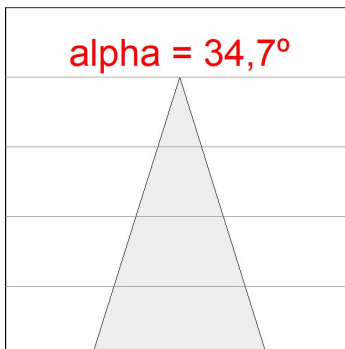

### CUSTOM MADE OPTIONS:

HD2RE10FL830DB

HANCE G2 DOWN REC 1000 WW FL DALI BK

PHOTOMETRIC DATA :

HD2RE10FL830DB  
 $\eta = 100\%$   
 $I_{max} = 2218 \text{ cd/klm}$   
UTE:  
CIE: 100 100 100 100 100

ACCESORIES :