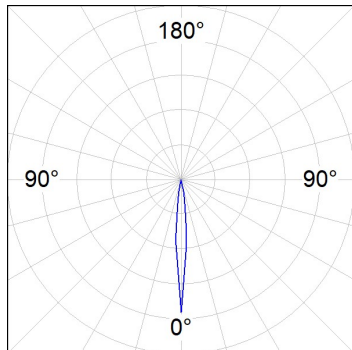

**Finish:** Texturised white RAL 9010

**Installation:** Recessed

**TECHNICAL SPECIFICATIONS:**

|                      |                         |                      |                  |
|----------------------|-------------------------|----------------------|------------------|
| <b>Light output:</b> | 492 lm                  | <b>°K :</b>          | 4000             |
| <b>Plum:</b>         | 8,6W                    | <b>CRI :</b>         | 90               |
| <b>Efficacy:</b>     | 57 lm/w                 | <b>R9 :</b>          | 62               |
| <b>UGR:</b>          | <16                     | <b>MacAdam:</b>      | 3                |
| <b>Type:</b>         | HIGH POWER              | <b>Power Supply:</b> | 220-240V 50/60Hz |
| <b>LED Lifetime:</b> | 60.000 L90B10 (Ta=25°C) | <b>Gear:</b>         | Electronic       |
| <b>Power:</b>        | 7W                      |                      |                  |

# HANCE DOWNLIGHT

HD2RE07SS940NW

HANCE G2 DOWN REC 700 9NW SSP WH

**PHOTOMETRIC DATA :**

HD2RE10SS940NW  
 $\eta = 99\%$   
 $I_{max} = 19026 \text{ cd/klm}$   
 UTE:  
 CIE: 103 100 100 100 99

ACCESORIES :