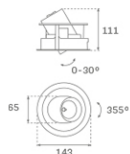

**Finish:** Texturised white RAL 9010

**Installation:** Recessed

**TECHNICAL SPECIFICATIONS:**

|                      |                         |                      |                  |
|----------------------|-------------------------|----------------------|------------------|
| <b>Light output:</b> | 492 lm                  | <b>°K :</b>          | 4000             |
| <b>Plum:</b>         | 8,6W                    | <b>CRI :</b>         | 90               |
| <b>Efficacy:</b>     | 57 lm/w                 | <b>R9 :</b>          | 62               |
| <b>UGR:</b>          | <16                     | <b>MacAdam:</b>      | 3                |
| <b>Type:</b>         | HIGH POWER              | <b>Power Supply:</b> | 220-240V 50/60Hz |
| <b>LED Lifetime:</b> | 60.000 L90B10 (Ta=25°C) | <b>Gear:</b>         | Electronic       |
| <b>Power:</b>        | 7W                      |                      |                  |

# HANCE DOWNLIGHT

HD2RE07SS940NW

HANCE G2 DOWN REC 700 9NW SSP WH

**PHOTOMETRIC DATA :**

HD2RE10SS940NW  
 $\eta = 99\%$   
 $I_{max} = 19026 \text{ cd/klm}$   
 UTE:  
 CIE: 103 100 100 100 99

ACCESORIES :