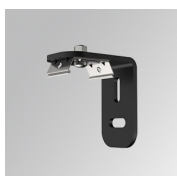

Cód. producto:
F4FX50B

Descripción:
ACC. WALL BRACKET FIL45 50MM BK.