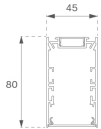

F41SF112MOPR8TWDG

- FIL45 SUR 1120 2800 TW OP COMF DALI GR.

**Descripción:**

**Acabado:** Gris satinado

**Instalación:** Superficie

**CARACTERÍSTICAS TÉCNICAS:**

**UGR:** <16

**K:** TW