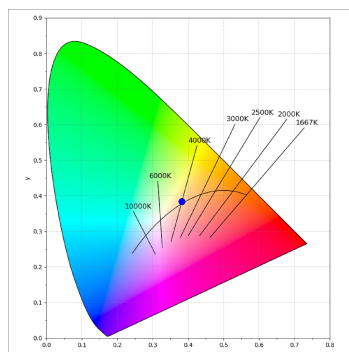

**CARACTERÍSTICAS TÉCNICAS:**

<b>UGR:</b>	<16	<b>K:</b>	4000
		<b>MacAdam:</b>	3
		<b>Alimentación:</b>	220-240V 50/60Hz
		<b>Equipo:</b>	Regulable DALI

**Opciones Personalizables:**

DATOS FOTOMÉTRICOS :