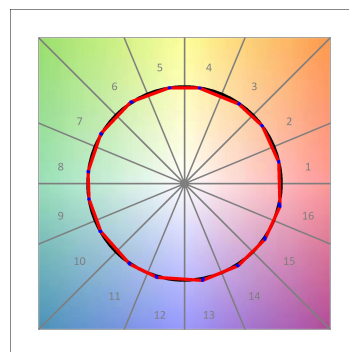

DATOS FOTOMÉTRICOS :