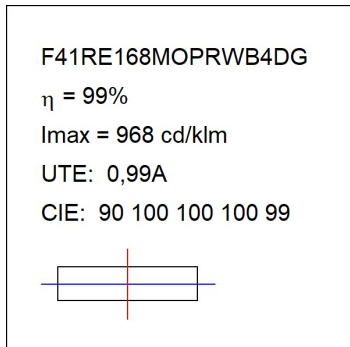

F41RE168MOPRWB4DG

- FIL45 REC 1680 3600 WBN OP COMF DALI GR.

**Descripción:**

**Acabado:** Gris satinado

**Dimensiones:** 1.680 x 55 x 76 mm

**Instalación:** Empotrado

**Medidas empotramiento:** 1.686 x 51 x 0 mm

**CARACTERÍSTICAS TÉCNICAS:**

<b>UGR:</b>	<16	<b>K:</b>	4000
		<b>MacAdam:</b>	3
		<b>Alimentación:</b>	220-240V 50/60Hz
		<b>Equipo:</b>	Regulable DALI

**Opciones Personalizables:**

DATOS FOTOMÉTRICOS :