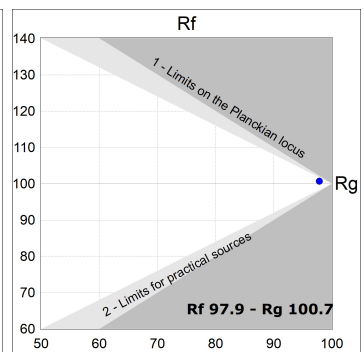

**CARACTERÍSTICAS TÉCNICAS:**

<b>UGR:</b>	<16	<b>K:</b>	4000
		<b>MacAdam:</b>	3
		<b>Alimentación:</b>	220-240V 50/60Hz
		<b>Equipo:</b>	Regulable DALI

**Opciones Personalizables:**

DATOS FOTOMÉTRICOS :