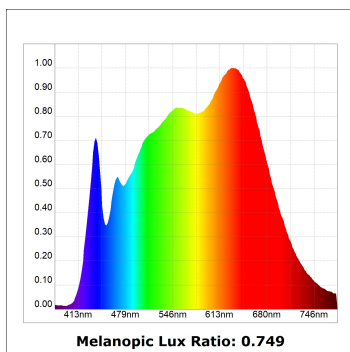

**CARACTERÍSTICAS TÉCNICAS:**

<b>UGR:</b>	<16	<b>K:</b>	4000
		<b>MacAdam:</b>	3
		<b>Alimentación:</b>	220-240V 50/60Hz
		<b>Equipo:</b>	Regulable DALI

**Opciones Personalizables:**

DATOS FOTOMÉTRICOS :