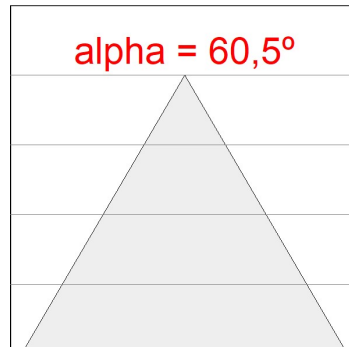

DATOS FOTOMÉTRICOS :