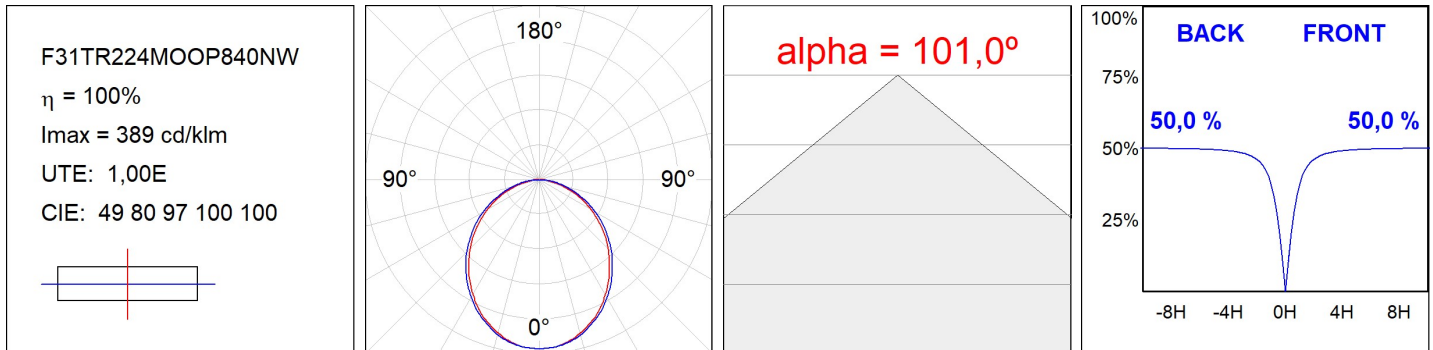

DATOS FOTOMÉTRICOS :