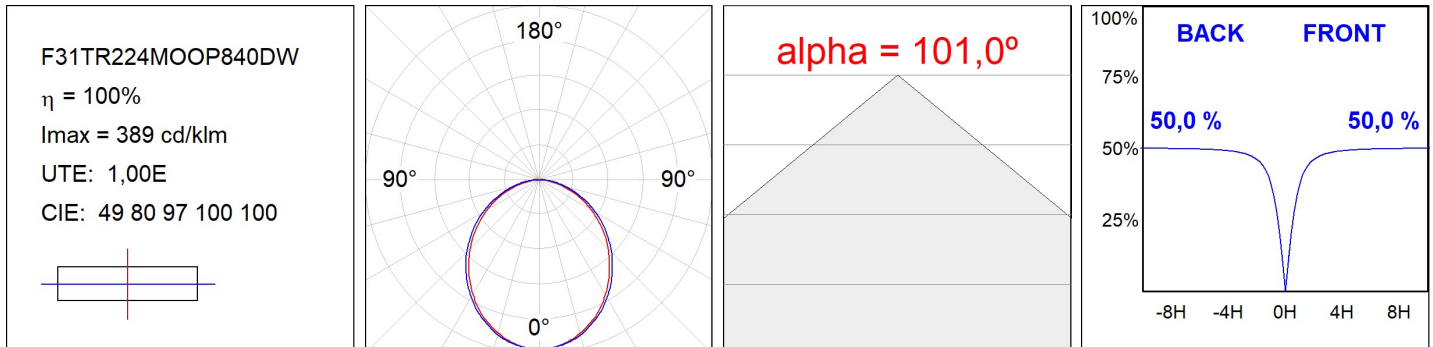

DONNÉES PHOTOMÉTRIQUES :