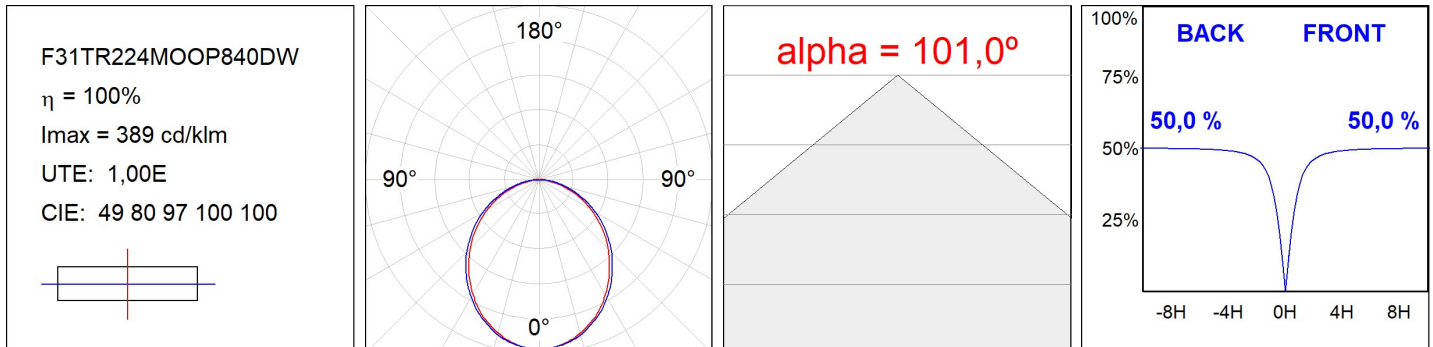

DATOS FOTOMÉTRICOS :