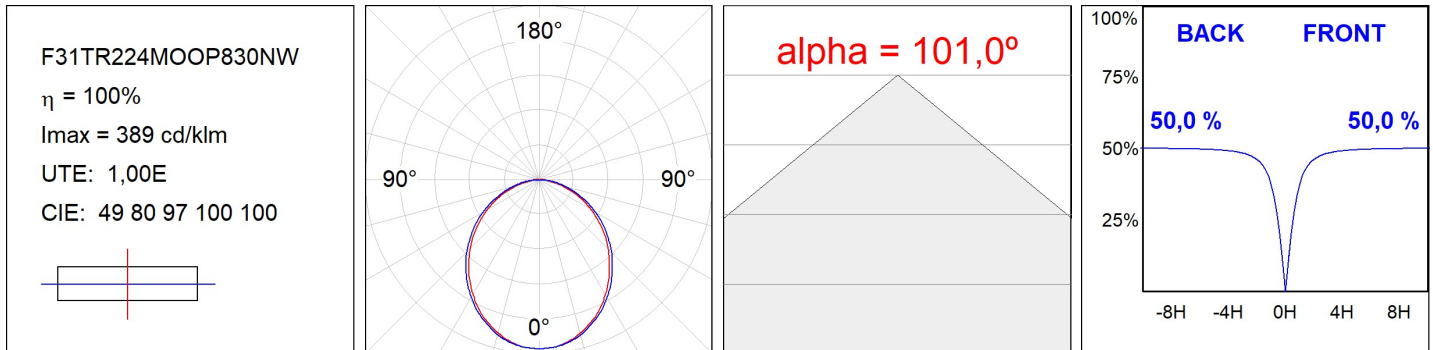

DONNÉES PHOTOMÉTRIQUES :