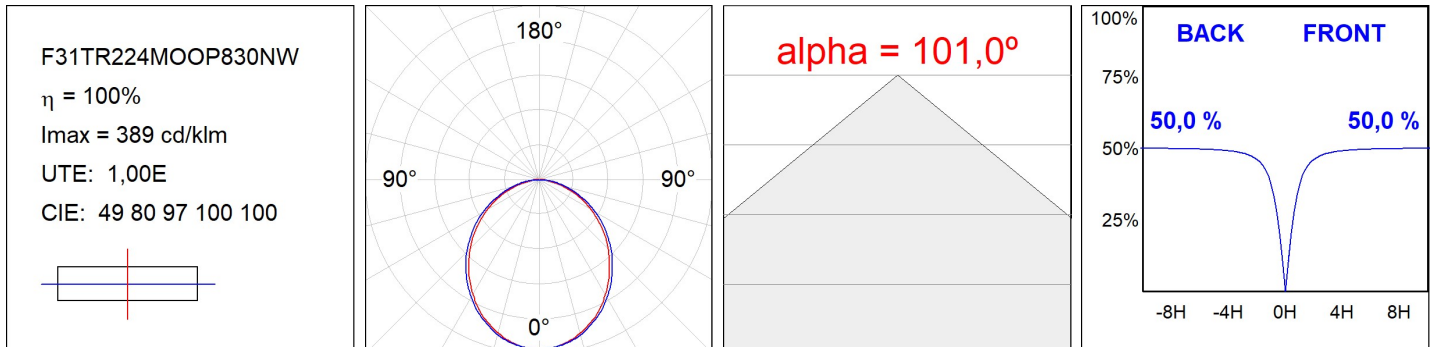

DATOS FOTOMÉTRICOS :