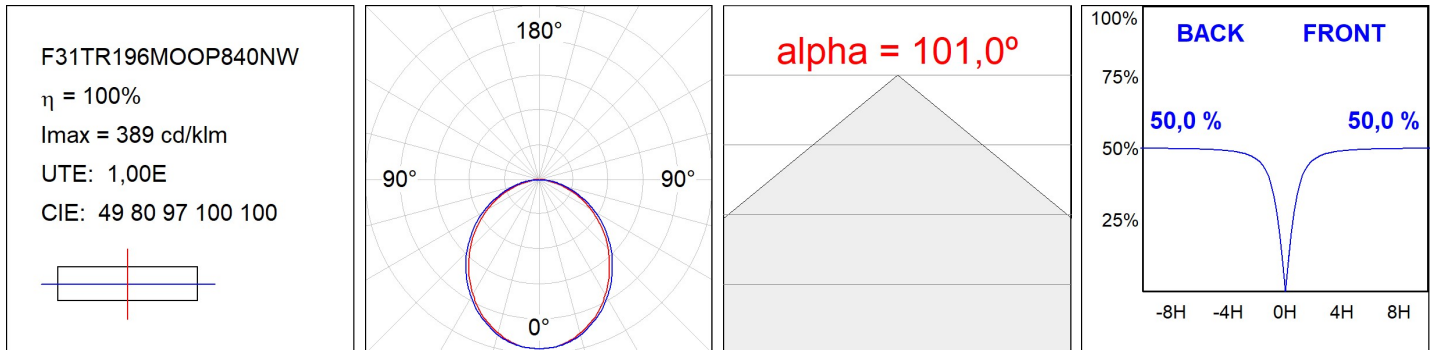

PHOTOMETRIC DATA :