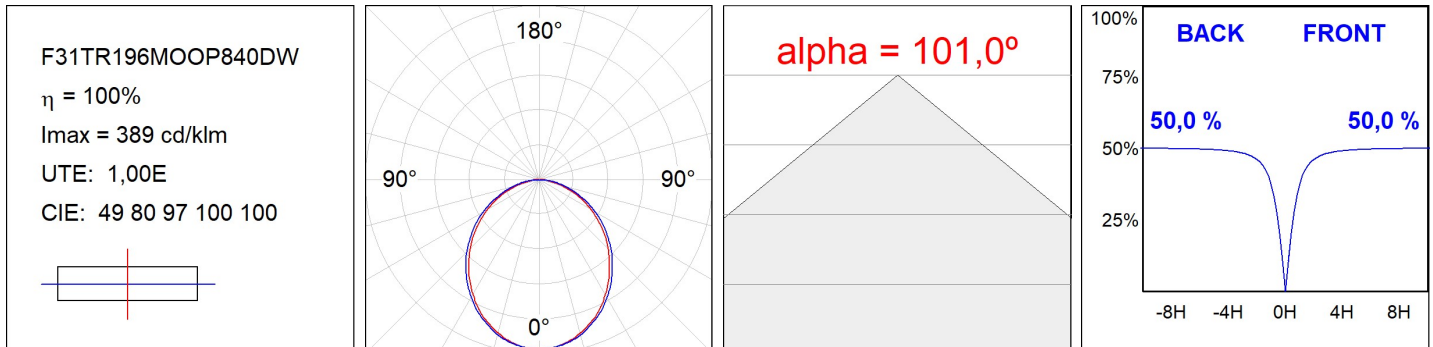

DONNÉES PHOTOMÉTRIQUES :