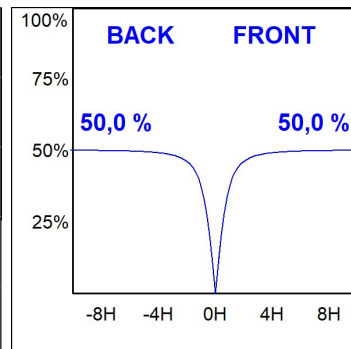

F31TR196MOOP840DW

- FIL35 TRIM 1960 5180 NW OPAL DALI WH.

**Description:**

**Finish:** Matte white RAL 9010

**TECHNICAL SPECIFICATIONS:**

<b>Light output:</b>	3.101 lm	<b>°K :</b>	4000
<b>Plum:</b>	28W	<b>CRI :</b>	80
<b>Efficacy:</b>	110,8 lm/w	<b>MacAdam:</b>	3
<b>Type:</b>	MID POWER LED	<b>Power Supply:</b>	220-240V 50/60Hz
<b>LED Lifetime:</b>	70.000 L80 B10 (Ta=25°C)	<b>Gear:</b>	Adjustable DALI
<b>Power:</b>	25W		

*Light output tolerance +/- 10%*

PHOTOMETRIC DATA :

F31TR196MOOP840DW  
 $\eta = 100\%$   
 $I_{max} = 389 \text{ cd/klm}$   
UTE: 1,00E  
CIE: 49 80 97 100 100

ACCESORIES :

Assembly

**Product code:**

F3COX/MMB