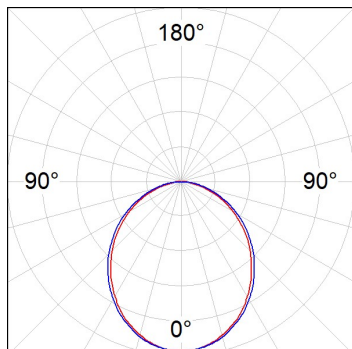

PHOTOMETRIC DATA :

F31TR196MOOP840DW
 $\eta = 100\%$
 $I_{max} = 389 \text{ cd/klm}$
UTE: 1,00E
CIE: 49 80 97 100 100