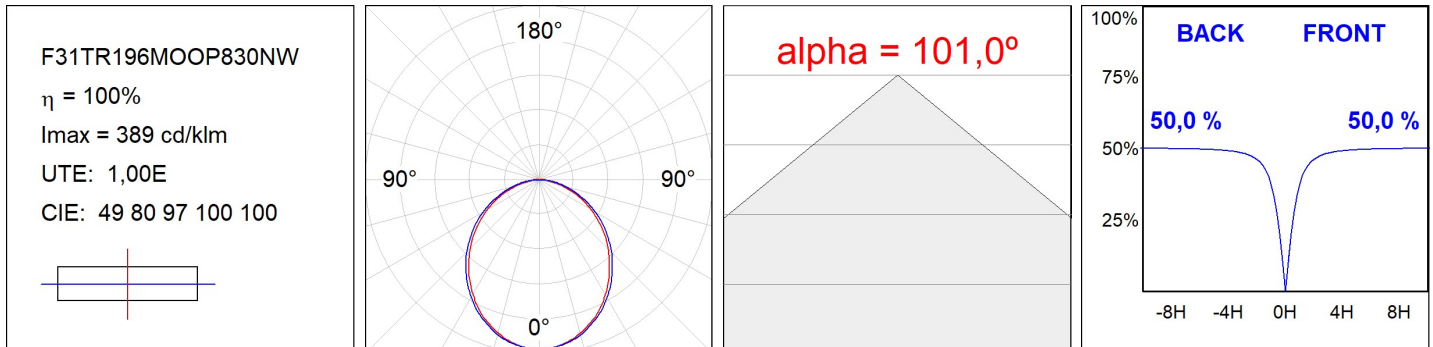

DONNÉES PHOTOMÉTRIQUES :