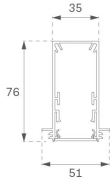

F31TR196MOOP830NW

- FIL35 TRIM 1960 5180 WW OPAL WH.

Descripción:

Acabado: Blanco mate RAL 9010

CARACTERÍSTICAS TÉCNICAS:

Flujo de salida:	2.989 lm	K:	3000
Plum:	28W	IRC:	80
Eficacia:	106,8 lm/w	MacAdam:	3
Fuente de Luz:	MID POWER LED	Alimentación:	220-240V 50/60Hz
Horas de vida led:	70.000 L80 B10 (Ta=25°C)	Equipo:	Electrónico
Pled:	25W		

Tolerancia del flujo de salida +/- 10%

DATOS FOTOMÉTRICOS :

ACCESORIOS :

Montaje

Cód. producto:

F3COX/MMB

Descripción:

FIL 35 ACC. COVER X/MM BK.

Cód. producto:

F3COX/MMG

Descripción:

FIL 35 ACC. COVER X/MM GR.

Cód. producto:

F3COX/MMW

Descripción:

FIL 35 ACC. COVER X/MM WH.