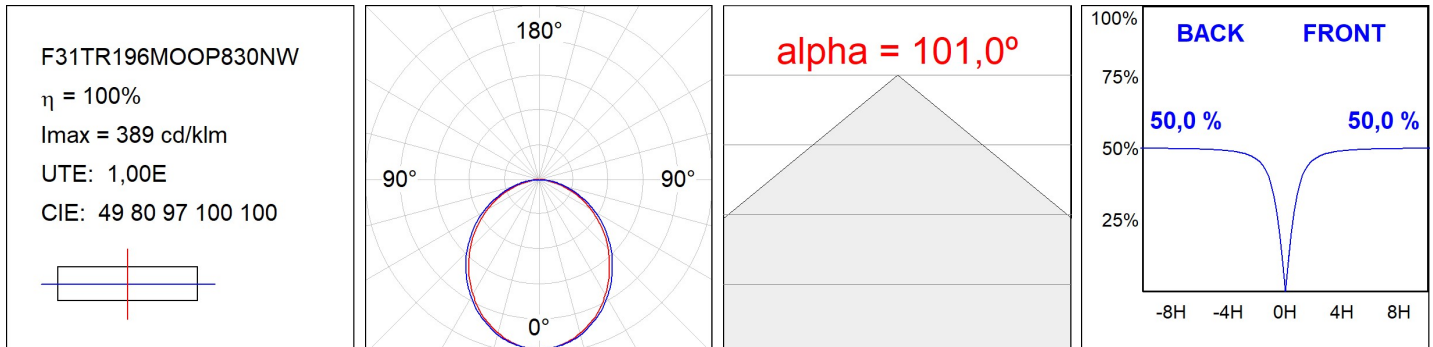

DATOS FOTOMÉTRICOS :