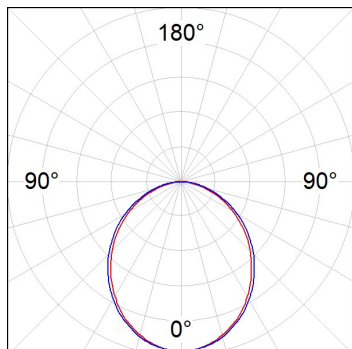

F31TR196MOOP830NW

- FIL35 TRIM 1960 5180 WW OPAL WH.

**Description:**

**Finish:** Matte white RAL 9010

**TECHNICAL SPECIFICATIONS:**

|                      |                          |                      |                  |
|----------------------|--------------------------|----------------------|------------------|
| <b>Light output:</b> | 2.989 lm                 | <b>°K :</b>          | 3000             |
| <b>Plum:</b>         | 28W                      | <b>CRI :</b>         | 80               |
| <b>Efficacy:</b>     | 106,8 lm/w               | <b>MacAdam:</b>      | 3                |
| <b>Type:</b>         | MID POWER LED            | <b>Power Supply:</b> | 220-240V 50/60Hz |
| <b>LED Lifetime:</b> | 70.000 L80 B10 (Ta=25°C) | <b>Gear:</b>         | Electronic       |
| <b>Power:</b>        | 25W                      |                      |                  |

*Light output tolerance +/- 10%*

PHOTOMETRIC DATA :

F31TR196MOOP830NW  
 $\eta = 100\%$   
 $I_{max} = 389 \text{ cd/klm}$   
UTE: 1,00E  
CIE: 49 80 97 100 100

ACCESORIES :

Assembly

**Product code:**

F3COX/MMB

**Description:**

FIL 35 ACC. COVER X/MM WH.