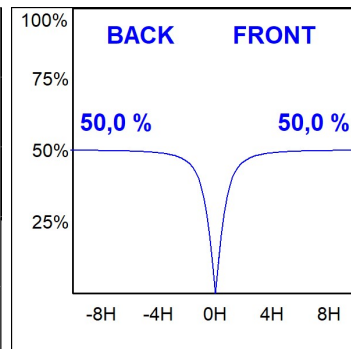

F31TR196MOOP830NW

- FIL35 TRIM 1960 5180 WW OPAL WH.

**Description:**

**Finish:** Matte white RAL 9010

**TECHNICAL SPECIFICATIONS:**

|                      |                          |                      |                  |
|----------------------|--------------------------|----------------------|------------------|
| <b>Light output:</b> | 2.989 lm                 | <b>°K :</b>          | 3000             |
| <b>Plum:</b>         | 28W                      | <b>CRI :</b>         | 80               |
| <b>Efficacy:</b>     | 106,8 lm/w               | <b>MacAdam:</b>      | 3                |
| <b>Type:</b>         | MID POWER LED            | <b>Power Supply:</b> | 220-240V 50/60Hz |
| <b>LED Lifetime:</b> | 70.000 L80 B10 (Ta=25°C) | <b>Gear:</b>         | Electronic       |
| <b>Power:</b>        | 25W                      |                      |                  |

*Light output tolerance +/- 10%*

PHOTOMETRIC DATA :

F31TR196MOOP830NW  
 $\eta = 100\%$   
 $I_{max} = 389 \text{ cd/klm}$   
UTE: 1,00E  
CIE: 49 80 97 100 100

ACCESORIES :

Assembly

**Product code:**

F3COX/MMB