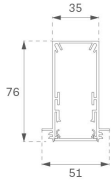

F31TR196MOOP830DW

- FIL35 TRIM 1960 5180 WW OPAL DALI WH.

**Descripción:**

**Acabado:** Blanco mate RAL 9010

**CARACTERÍSTICAS TÉCNICAS:**

<b>Flujo de salida:</b>	2.989 lm	<b>K:</b>	3000
<b>Plum:</b>	28W	<b>IRC:</b>	80
<b>Eficacia:</b>	106,8 lm/w	<b>MacAdam:</b>	3
<b>Fuente de Luz:</b>	MID POWER LED	<b>Alimentación:</b>	220-240V 50/60Hz
<b>Horas de vida led:</b>	70.000 L80 B10 (Ta=25°C)	<b>Equipo:</b>	Regulable DALI
<b>Pled:</b>	25W		

*Tolerancia del flujo de salida +/- 10%*

DATOS FOTOMÉTRICOS :

ACCESORIOS :

Montaje

**Cód. producto:**

F3COX/MMB

**Descripción:**

FIL 35 ACC. COVER X/MM BK.

**Cód. producto:**

F3COX/MMG

**Descripción:**

FIL 35 ACC. COVER X/MM GR.

**Cód. producto:**

F3COX/MMW

**Descripción:**

FIL 35 ACC. COVER X/MM WH.