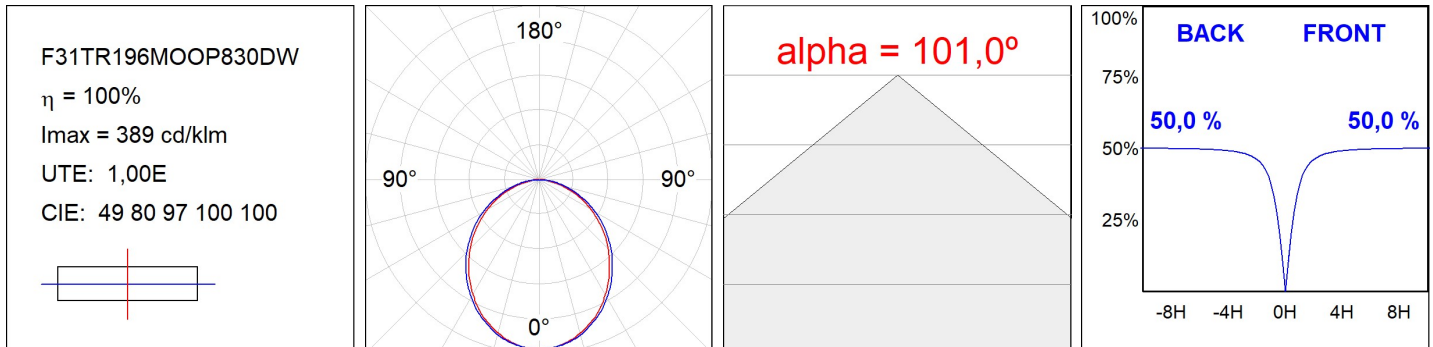

DATOS FOTOMÉTRICOS :