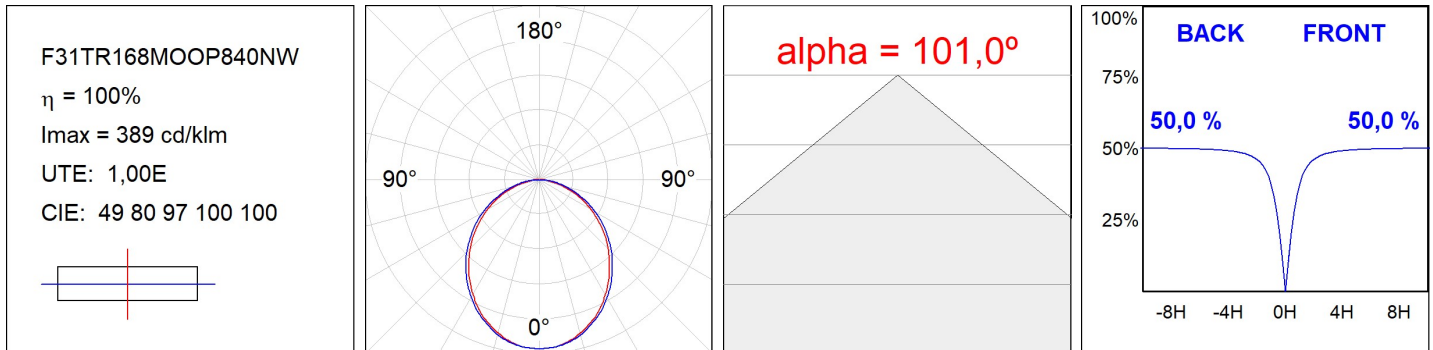

DONNÉES PHOTOMÉTRIQUES :