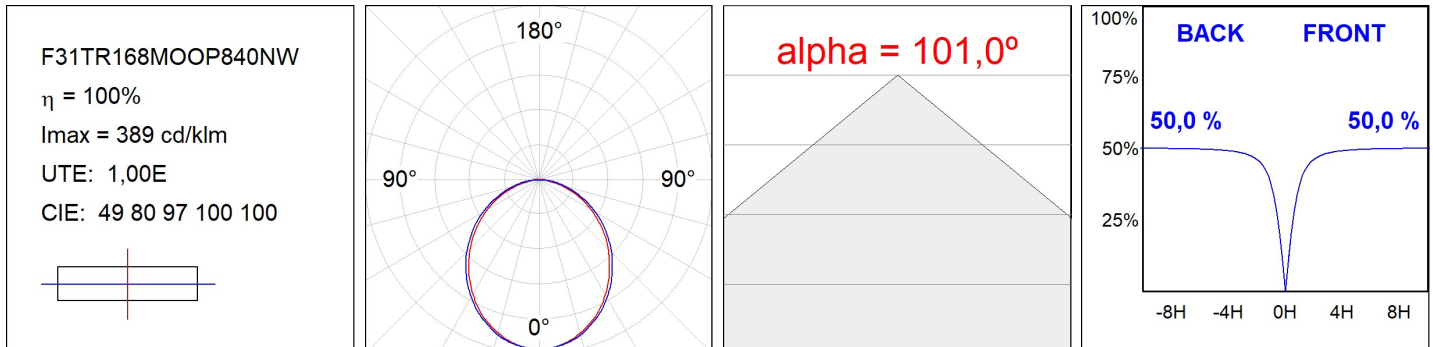

DATOS FOTOMÉTRICOS :