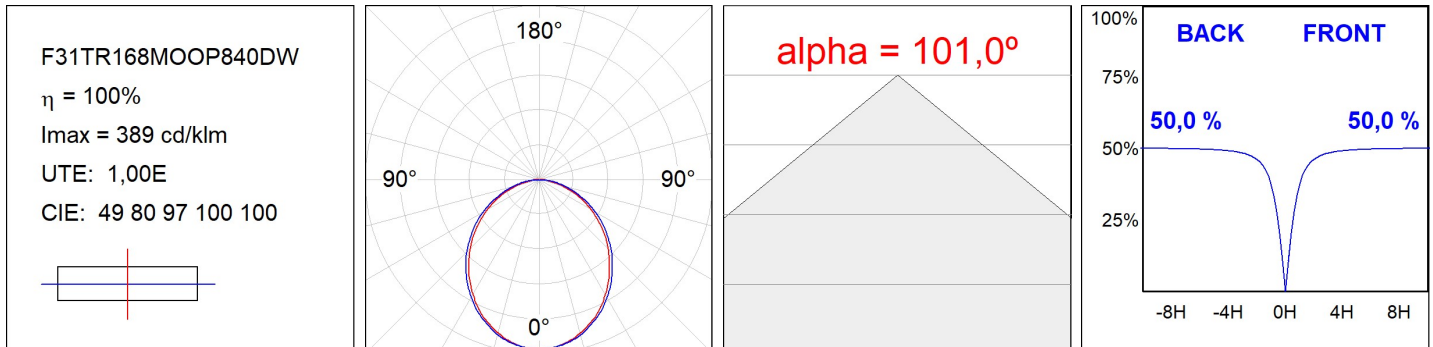

DATOS FOTOMÉTRICOS :