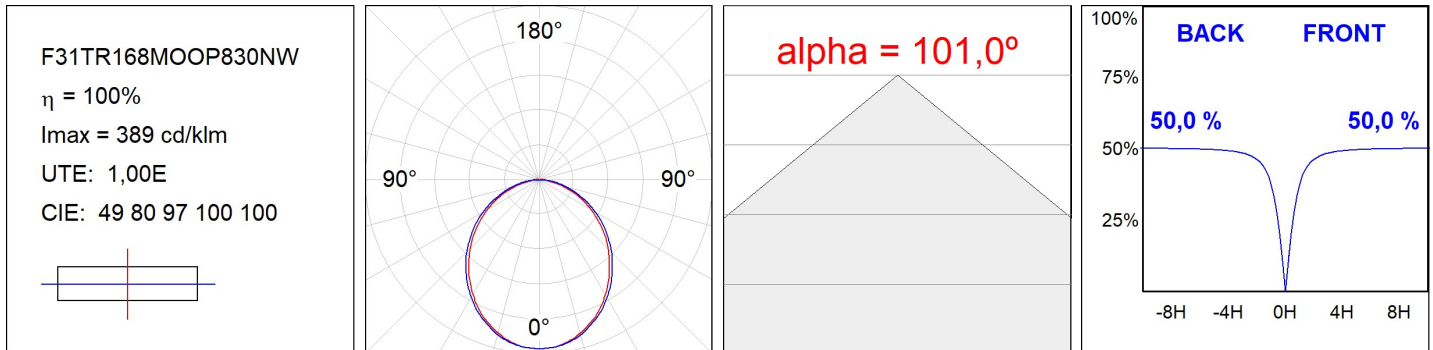

DONNÉES PHOTOMÉTRIQUES :