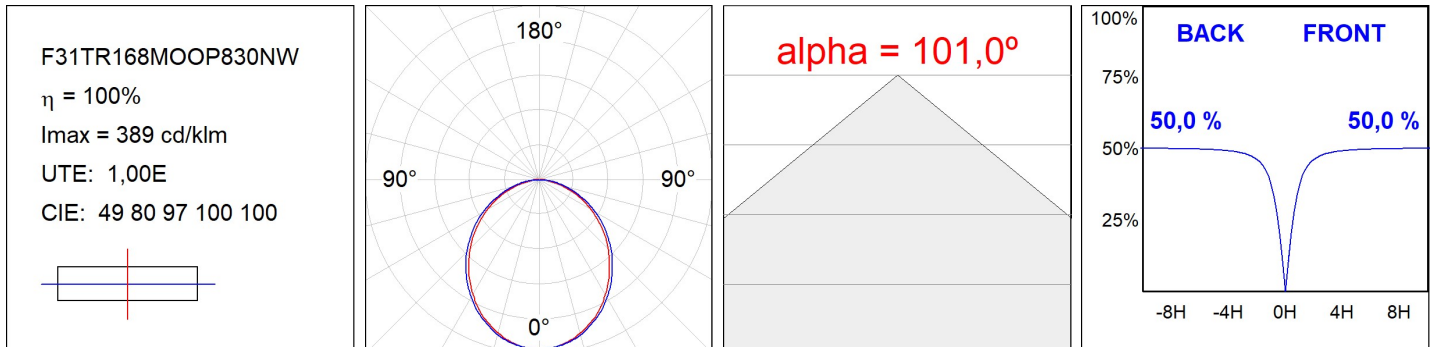

DATOS FOTOMÉTRICOS :