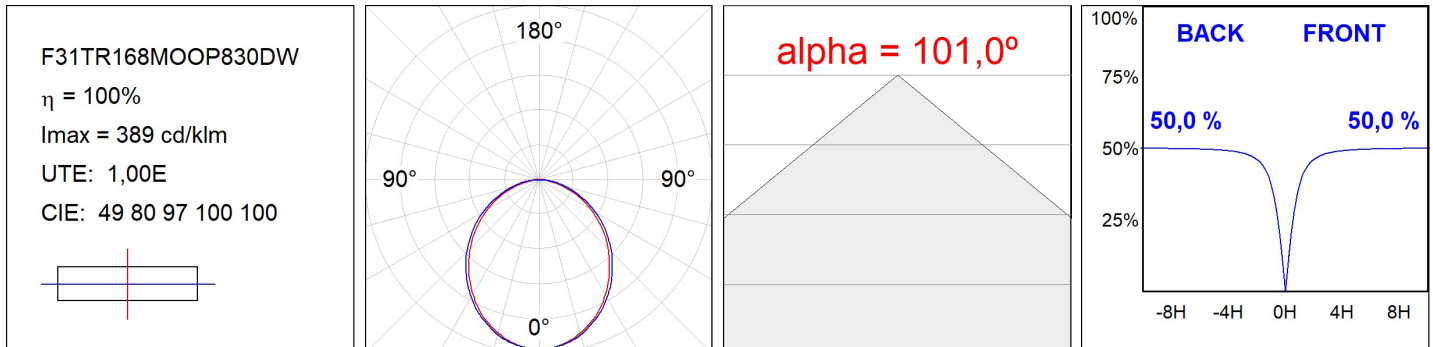

DONNÉES PHOTOMÉTRIQUES :