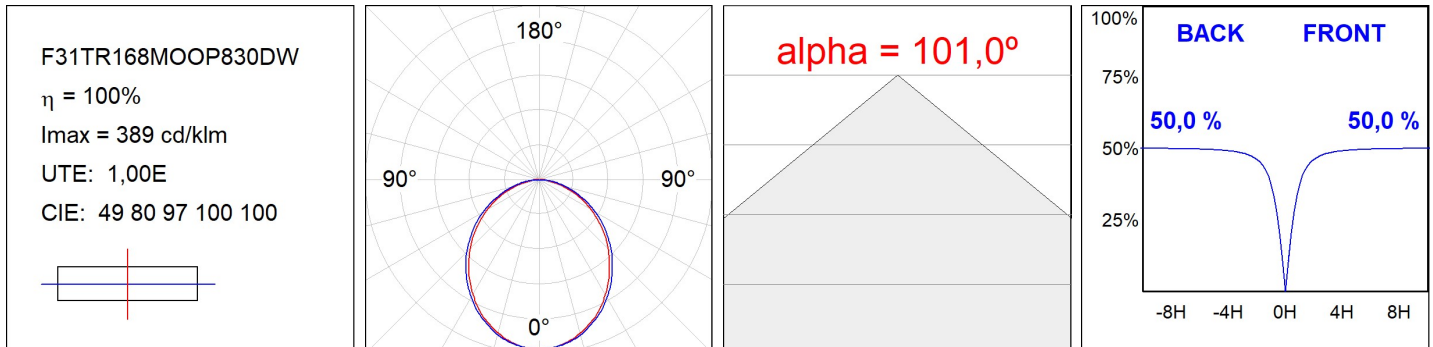

DATOS FOTOMÉTRICOS :