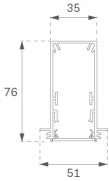

F31TR168MOOC840NW

- FIL35 TRIM 1680 4440 NW OP COMF WH.

Description:**Finition:** Blanc mat RAL 9010**SPÉCIFICATIONS TECHNIQUES:**

Flux lumineux:	2.445 lm	°K :	4000
Plum:	25,2W	IRC :	80
Efficacité:	97 lm/w	MacAdam:	3
UGR:	<19	Alimentation:	220-240V 50/60Hz
Type:	MID POWER LED	Équipement:	Électronique
Durée de vie LED:	70.000 L80 B10 (Ta=25°C)		
Puissance:	22W		

Tolérance de flux lumineux +/- 10%

DONNÉES PHOTOMÉTRIQUES :

ACCESSOIRES :

Montage

Code produit:

F3COX/MMB

Description:

FIL 35 ACC. COVER X/MM BK.

Code produit:

F3COX/MMG

Description:

FIL 35 ACC. COVER X/MM GR.

Code produit:

F3COX/MMW

Description:

FIL 35 ACC. COVER X/MM WH.