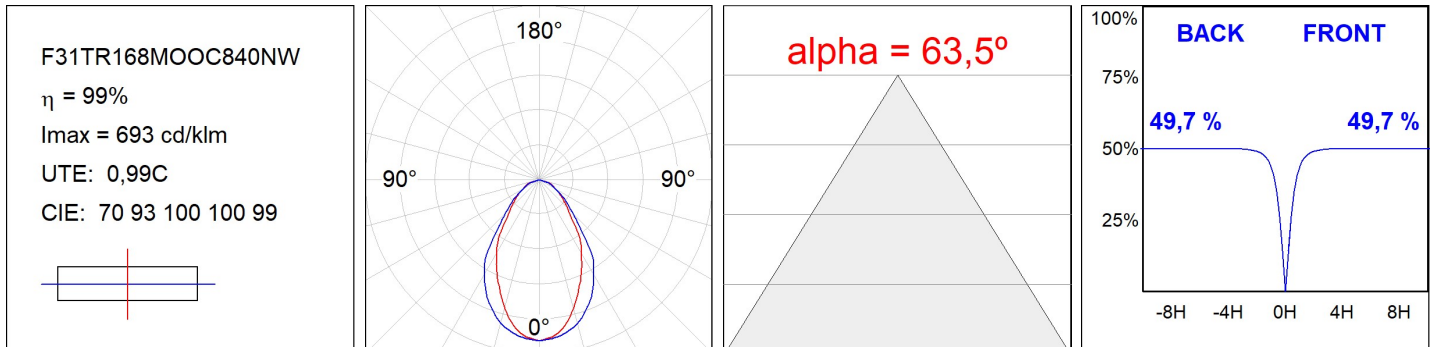

DONNÉES PHOTOMÉTRIQUES :