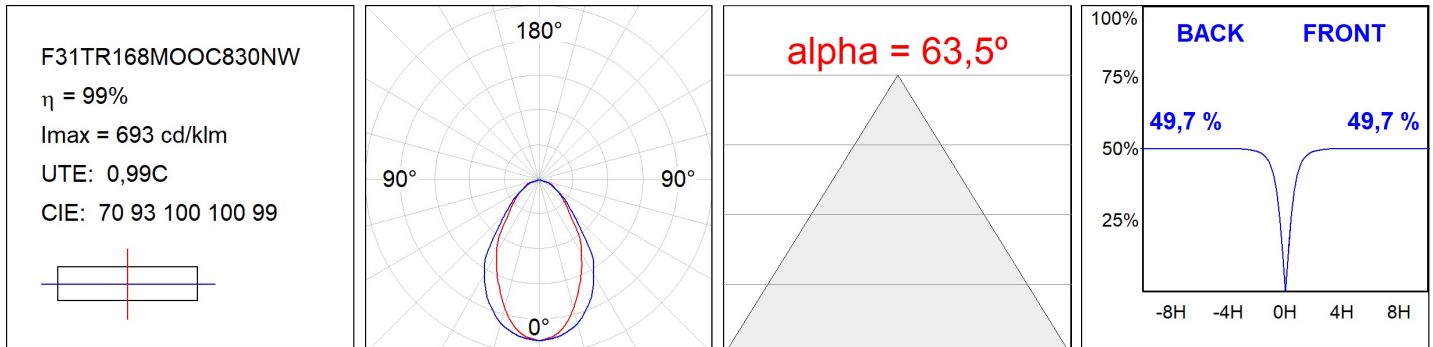

DATOS FOTOMÉTRICOS :