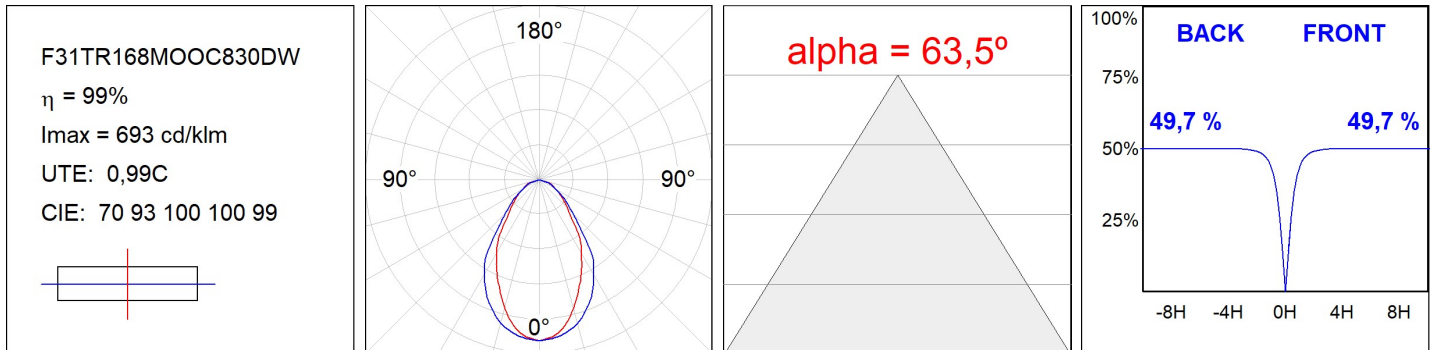

DONNÉES PHOTOMÉTRIQUES :