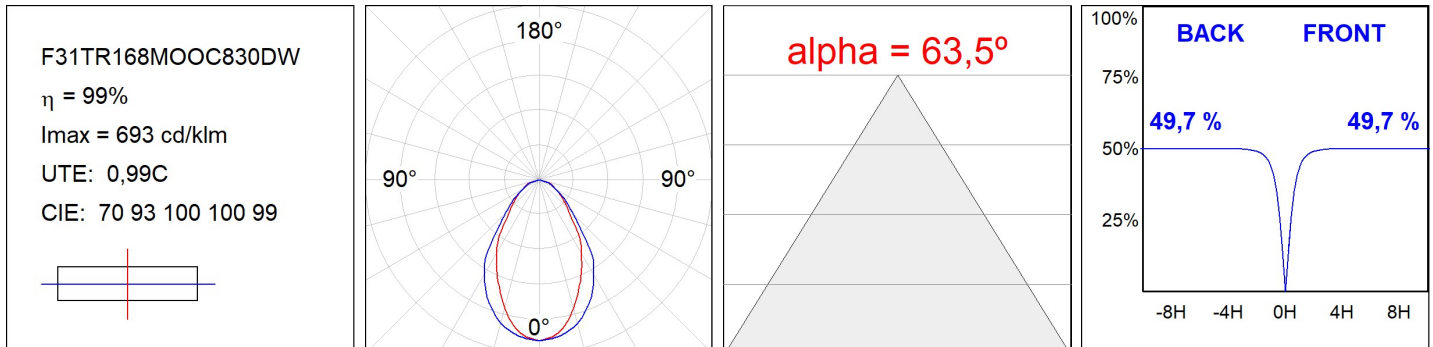

DATOS FOTOMÉTRICOS :