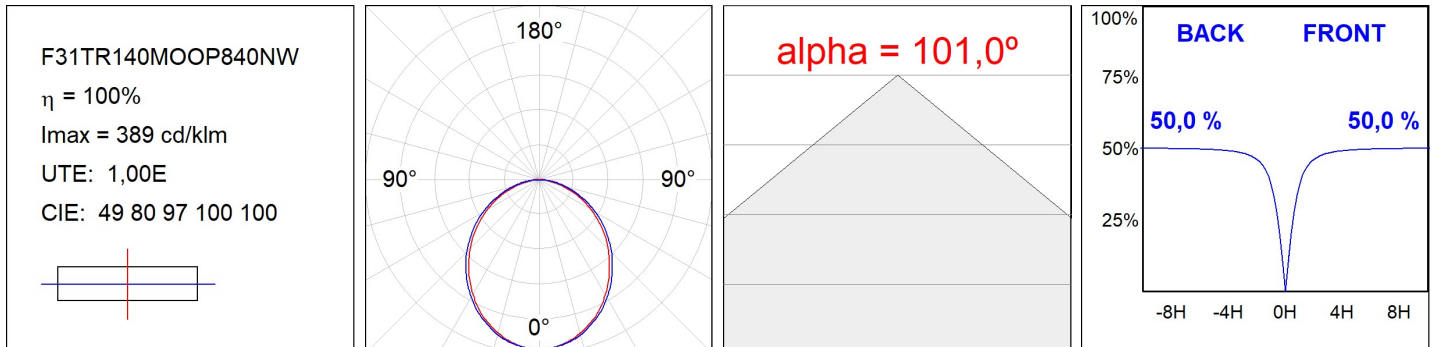

DATOS FOTOMÉTRICOS :