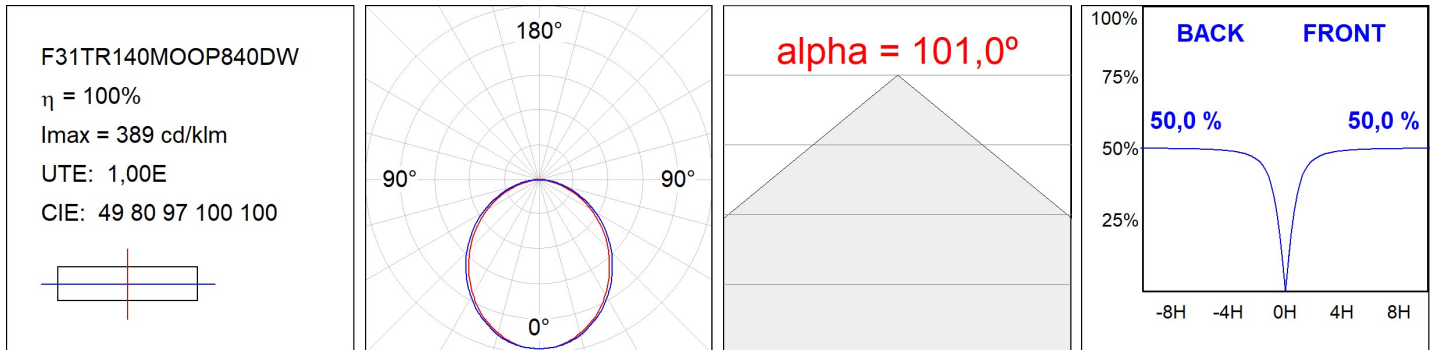

DONNÉES PHOTOMÉTRIQUES :