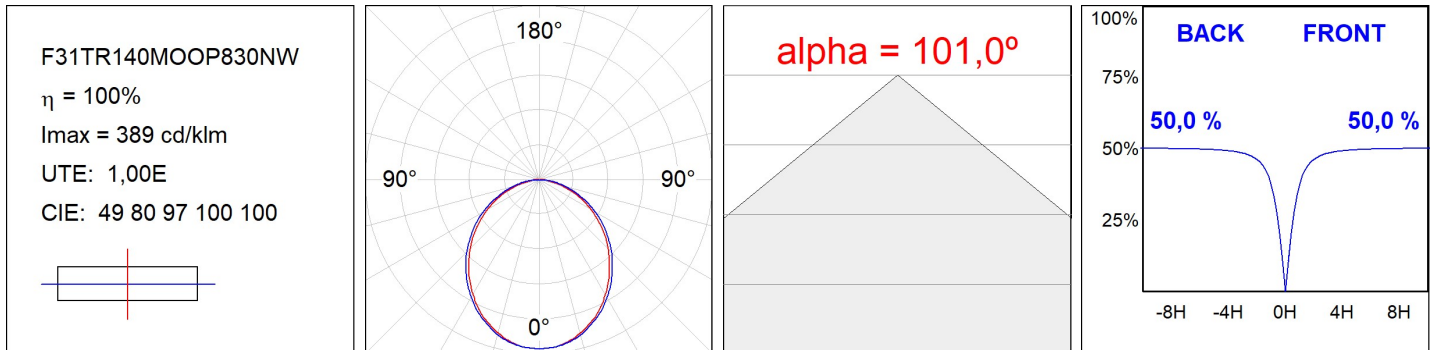

DONNÉES PHOTOMÉTRIQUES :