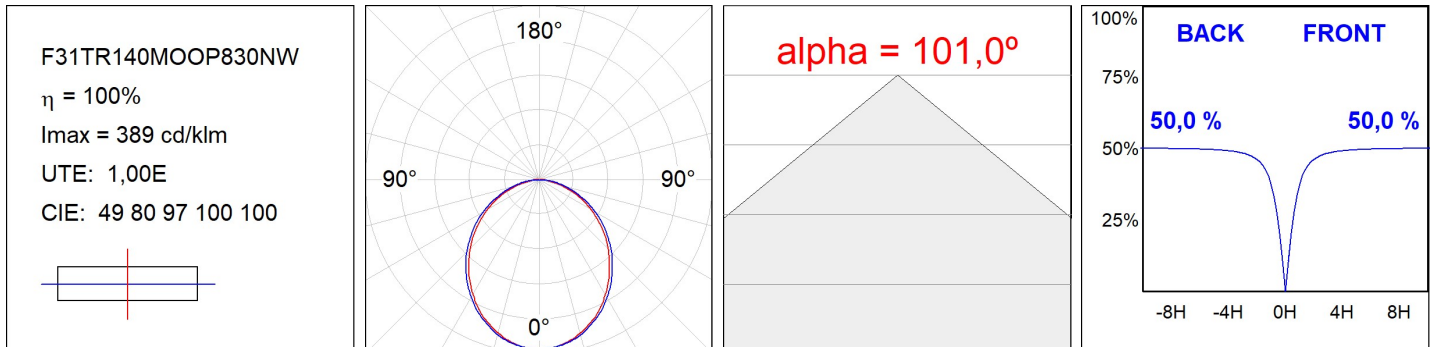

DATOS FOTOMÉTRICOS :