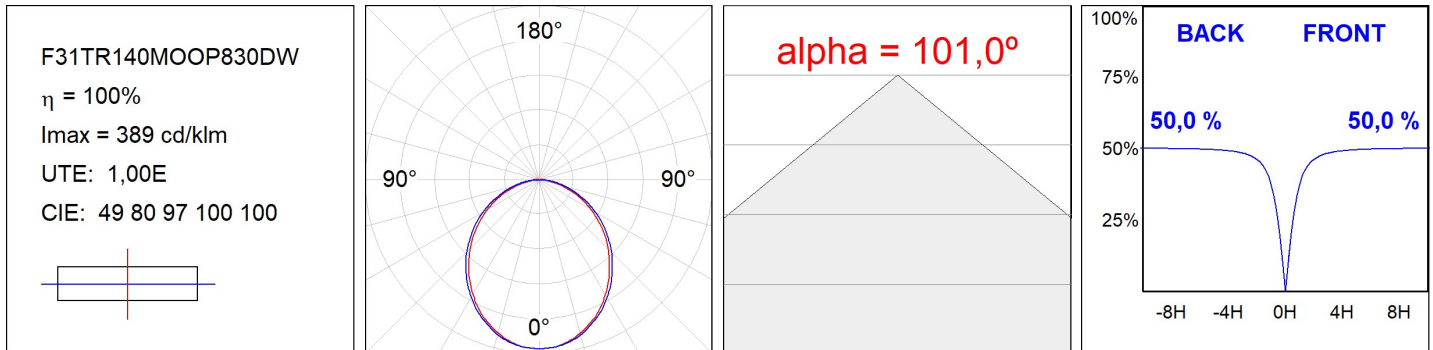

DONNÉES PHOTOMÉTRIQUES :