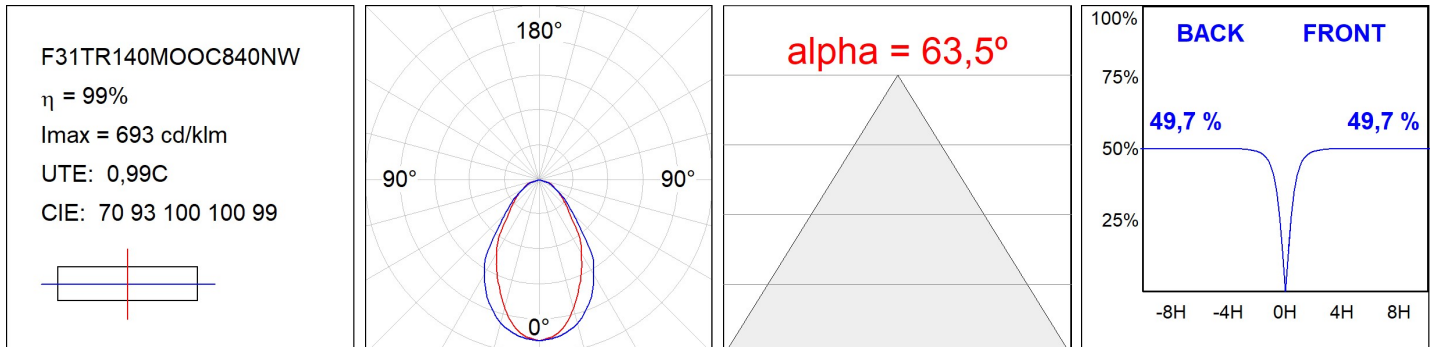

DONNÉES PHOTOMÉTRIQUES :