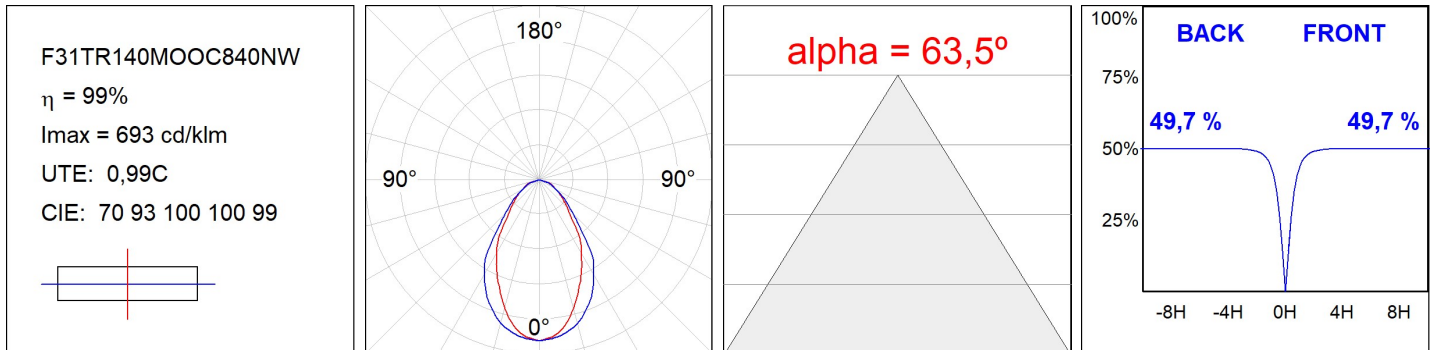

DATOS FOTOMÉTRICOS :