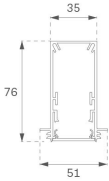

F31TR140MOOC840NW

- FIL35 TRIM 1400 3700 NW OP COMF WH.

**Description:**

**Finish:** Matte white RAL 9010

**TECHNICAL SPECIFICATIONS:**

<b>Light output:</b>	2.038 lm	<b>°K :</b>	4000
<b>Plum:</b>	21,2W	<b>CRI :</b>	80
<b>Efficacy:</b>	96,1 lm/w	<b>MacAdam:</b>	3
<b>UGR:</b>	<19	<b>Power Supply:</b>	220-240V 50/60Hz
<b>Type:</b>	MID POWER LED	<b>Gear:</b>	Electronic
<b>LED Lifetime:</b>	70.000 L80 B10 (Ta=25°C)		
<b>Power:</b>	19W		

*Light output tolerance +/- 10%*

PHOTOMETRIC DATA :

ACCESORIES :

Assembly

**Product code:**

F3COX/MMB

**Description:**

FIL 35 ACC. COVER X/MM BK.

**Product code:**

F3COX/MMG

**Description:**

FIL 35 ACC. COVER X/MM GR.

**Product code:**

F3COX/MMW

**Description:**

FIL 35 ACC. COVER X/MM WH.