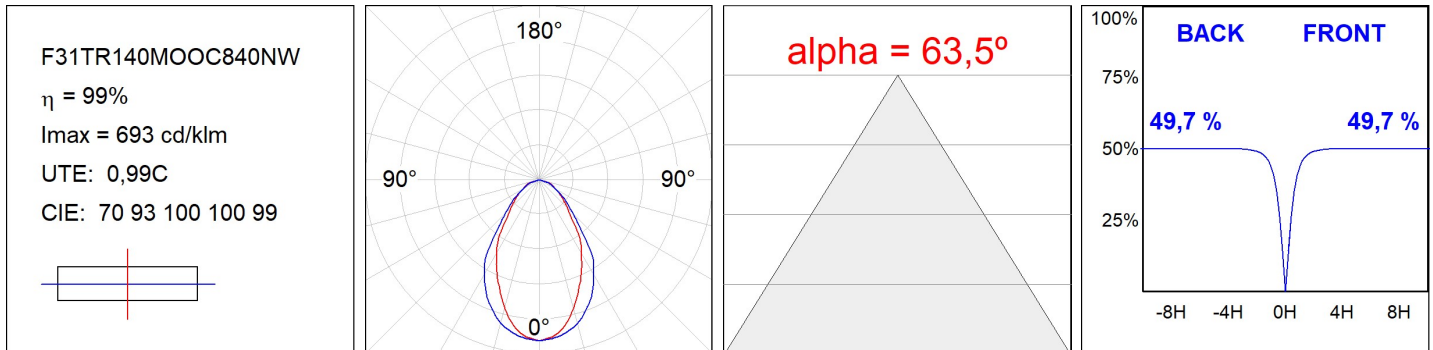

PHOTOMETRIC DATA :