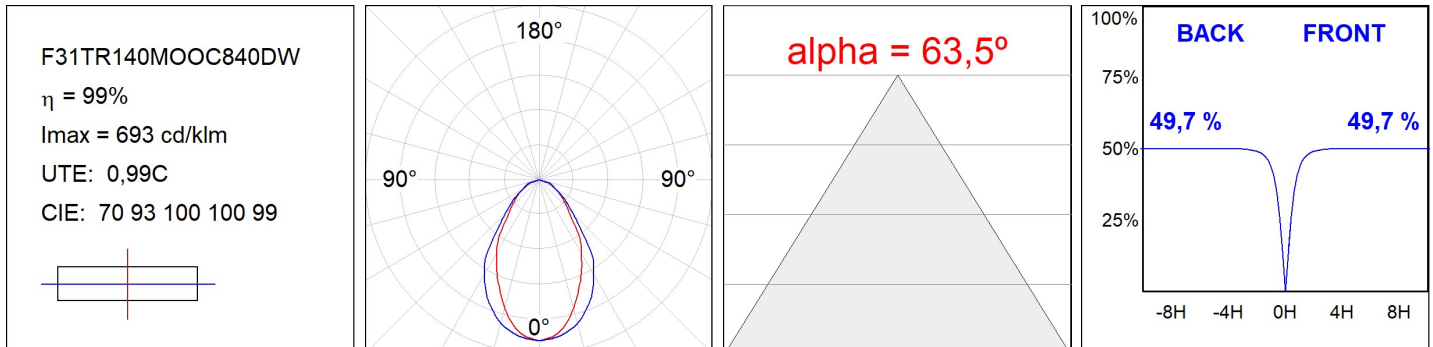

DATOS FOTOMÉTRICOS :