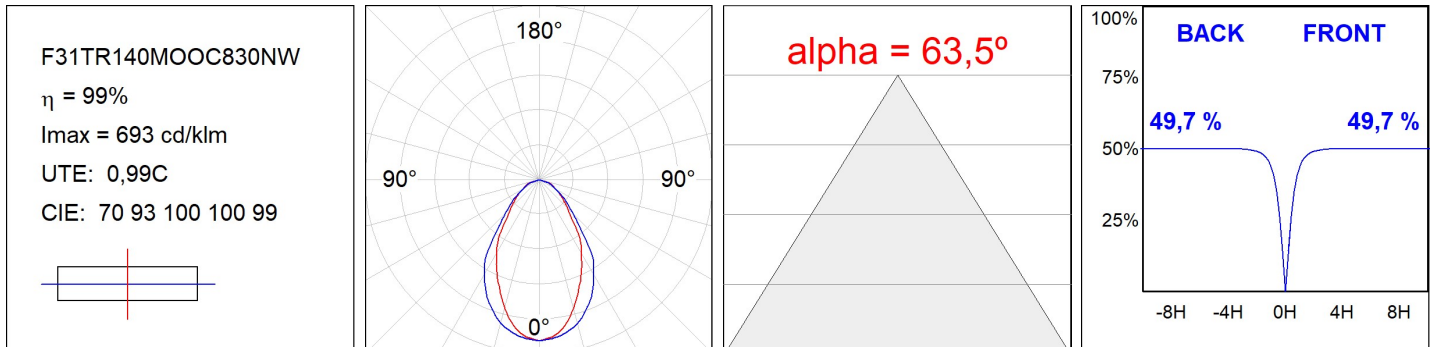

DATOS FOTOMÉTRICOS :