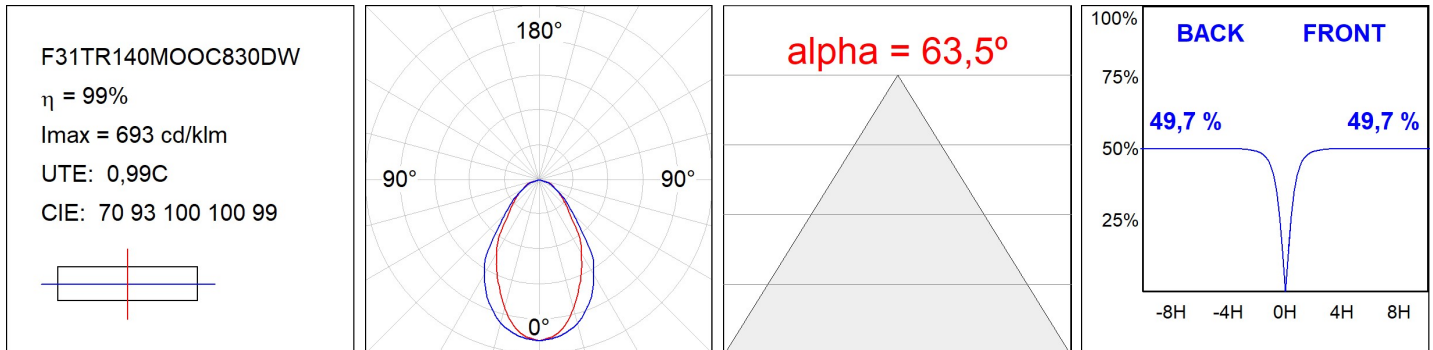

DONNÉES PHOTOMÉTRIQUES :